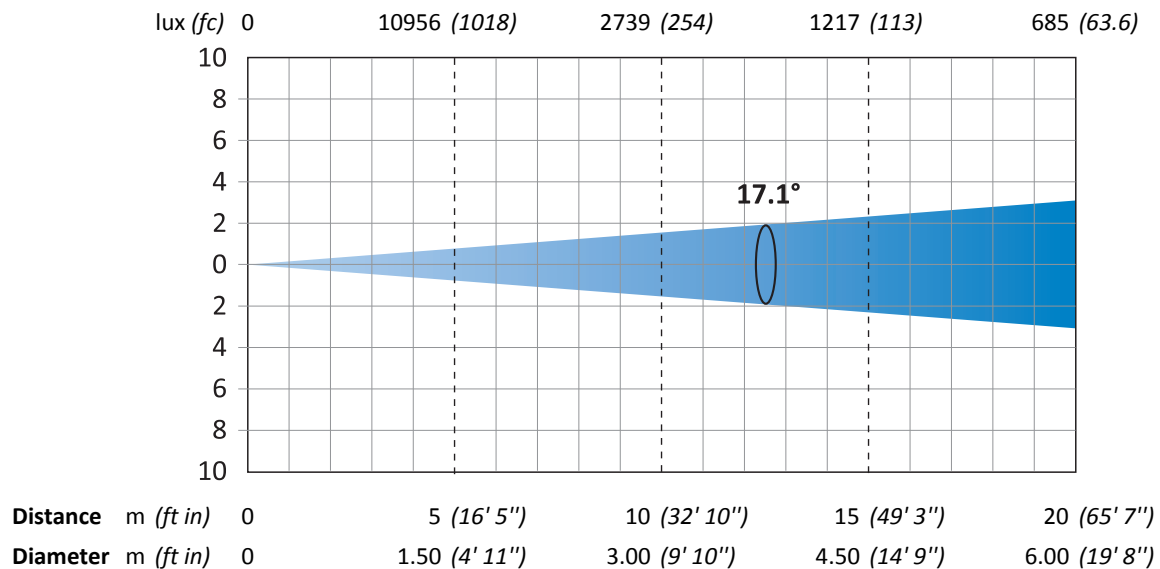

AXCOR PROFILE 900-6K

- I** DIAGRAMMI FOTOMETRICI
- GB** PHOTOMETRIC DIAGRAMMS
- F** DIAGRAMMES PHOTOMETRIQUES

- D** FOTOMETRICHE DIAGRAMME
- E** DIAGRAMAS FOTOMÉTRICOS

900W POWER MODE

Maximum Zoom (40.3°)

Total Output: 17300 lumens - 900W POWER MODE

Medium Zoom (Zoom 50% - Focus 72%) (17.1°)

Total Output: 16100 lumens - 900W POWER MODE

AXCOR PROFILE 900-6K

- I** DIAGRAMMI FOTOMETRICI
- GB** PHOTOMETRIC DIAGRAMMS
- F** DIAGRAMMES PHOTOMETRIQUES

- D** FOTOMETRICHE DIAGRAMME
- E** DIAGRAMAS FOTOMÉTRICOS

Minimum Zoom (6.8°)

Total Output: 5900 lumens - 900W POWER MODE

600W POWER MODE

Maximum Zoom (40.4°)

Total Output: 14900 lumens - 600W POWER MODE

AXCOR PROFILE 900-6K

- I** DIAGRAMMI FOTOMETRICI
- GB** PHOTOMETRIC DIAGRAMMS
- F** DIAGRAMMES PHOTOMETRIQUES

- D** FOTOMETRICHE DIAGRAMME
- E** DIAGRAMAS FOTOMÉTRICOS

Medium Zoom (Zoom 50% - Focus 72%) (17.1°)

Total Output: 13700 lumens - 600W POWER MODE