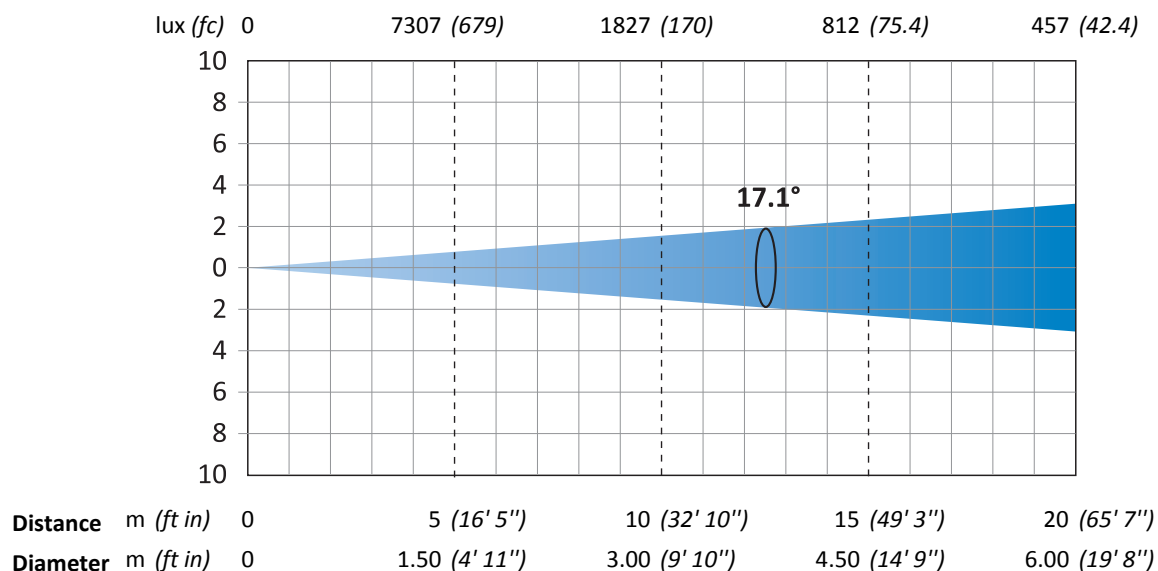

- D** FOTOMETRICHE DIAGRAMME
- E** DIAGRAMAS FOTOMÉTRICOS

Minimum Zoom (6.8°)

Total Output: 5900 lumens - 900W POWER MODE

600W POWER MODE

Maximum Zoom (40.4°)

Total Output: 14900 lumens - 600W POWER MODE

AXCOR PROFILE 900-6K

Minimum Zoom (6.8°)

Total Output: 5100 lumens - 600W POWER MODE

AXCOR PROFILE 900-6K

- I** DIAGRAMMI FOTOMETRICI
- GB** PHOTOMETRIC DIAGRAMMS
- F** DIAGRAMMES PHOTOMETRIQUES

- D** FOTOMETRICHE DIAGRAMME
- E** DIAGRAMAS FOTOMÉTRICOS

400W POWER MODE

Maximum Zoom (40.4°)

Total Output: 11800 lumens - 400W POWER MODE

Medium Zoom (Zoom 50% - Focus 72%) (17.1°)

Total Output: 10900 lumens - 400W POWER MODE

AXCOR PROFILE 900-6K

- I** DIAGRAMMI FOTOMETRICI
- GB** PHOTOMETRIC DIAGRAMMS
- F** DIAGRAMMES PHOTOMETRIQUES

- D** FOTOMETRICHE DIAGRAMME
- E** DIAGRAMAS FOTOMÉTRICOS

Minimum Zoom (6.8°)
Total Output: 4000 lumens - 400W POWER MODE