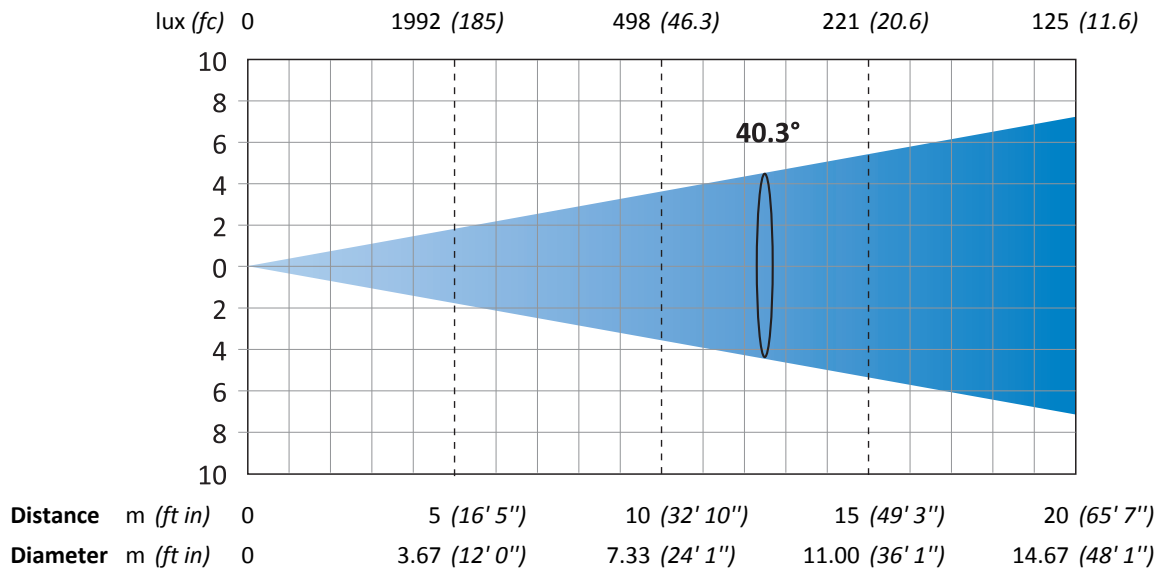

AXCOR PROFILE 900-6K

- I** DIAGRAMMI FOTOMETRICI
- GB** PHOTOMETRIC DIAGRAMMS
- F** DIAGRAMMES PHOTOMETRIQUES

- D** FOTOMETRICHE DIAGRAMME
- E** DIAGRAMAS FOTOMÉTRICOS

900W POWER MODE

Maximum Zoom (40.3°)

Total Output: 17300 lumens - 900W POWER MODE

Medium Zoom (Zoom 50% - Focus 72%) (17.1°)

Total Output: 16100 lumens - 900W POWER MODE

AXCOR PROFILE 900-6K

- I** DIAGRAMMI FOTOMETRICI
- GB** PHOTOMETRIC DIAGRAMMS
- F** DIAGRAMMES PHOTOMETRIQUES

- D** FOTOMETRICHE DIAGRAMME
- E** DIAGRAMAS FOTOMÉTRICOS

Minimum Zoom (6.8°)

Total Output: 5900 lumens - 900W POWER MODE

600W POWER MODE

Maximum Zoom (40.4°)

Total Output: 14900 lumens - 600W POWER MODE

AXCOR PROFILE 900-6K

- D** FOTOMETRICHE DIAGRAMME
- E** DIAGRAMAS FOTOMÉTRICOS

Minimum Zoom (6.8°)
Total Output: 4000 lumens - 400W POWER MODE