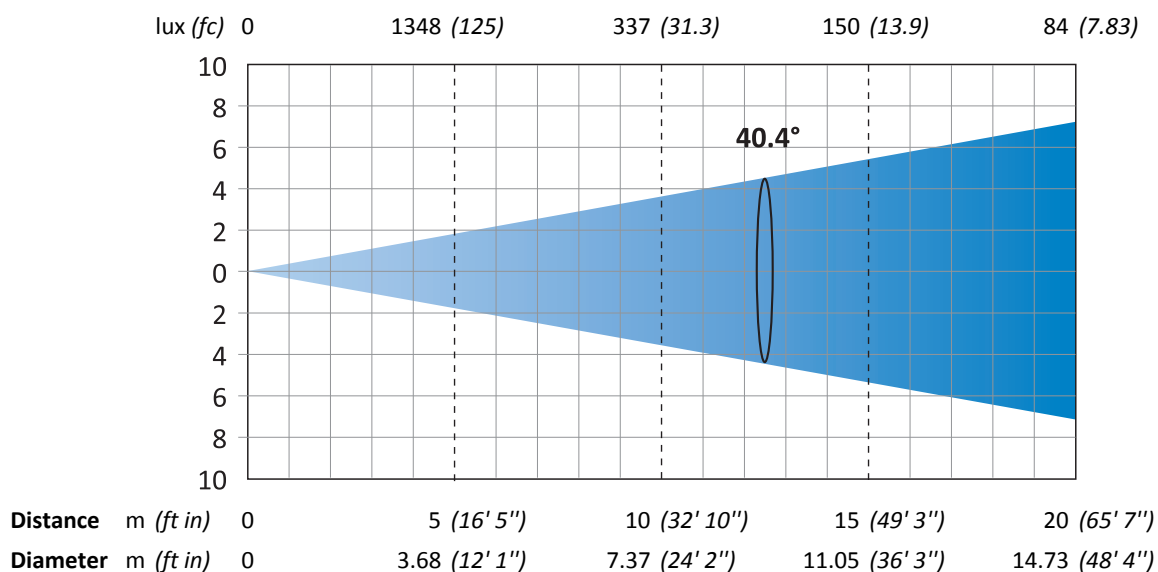

- D** FOTOMETRICHE DIAGRAMME
- E** DIAGRAMAS FOTOMÉTRICOS

Minimum Zoom (6.8°)

Total Output: 5900 lumens - 900W POWER MODE

600W POWER MODE

Maximum Zoom (40.4°)

Total Output: 14900 lumens - 600W POWER MODE

AXCOR PROFILE 900-6K

- I** DIAGRAMMI FOTOMETRICI
- GB** PHOTOMETRIC DIAGRAMMS
- F** DIAGRAMMES PHOTOMETRIQUES

- D** FOTOMETRICHE DIAGRAMME
- E** DIAGRAMAS FOTOMÉTRICOS

Medium Zoom (Zoom 50% - Focus 72%) (17.1°)

Total Output: 13700 lumens - 600W POWER MODE

Minimum Zoom (6.8°)

Total Output: 5100 lumens - 600W POWER MODE

AXCOR PROFILE 900-6K

- I** DIAGRAMMI FOTOMETRICI
- GB** PHOTOMETRIC DIAGRAMMS
- F** DIAGRAMMES PHOTOMETRIQUES

- D** FOTOMETRICHE DIAGRAMME
- E** DIAGRAMAS FOTOMÉTRICOS

400W POWER MODE

Maximum Zoom (40.4°)

Total Output: 11800 lumens - 400W POWER MODE

Medium Zoom (Zoom 50% - Focus 72%) (17.1°)

Total Output: 10900 lumens - 400W POWER MODE

AXCOR PROFILE 900-6K

- I** DIAGRAMMI FOTOMETRICI
- GB** PHOTOMETRIC DIAGRAMMS
- F** DIAGRAMMES PHOTOMETRIQUES