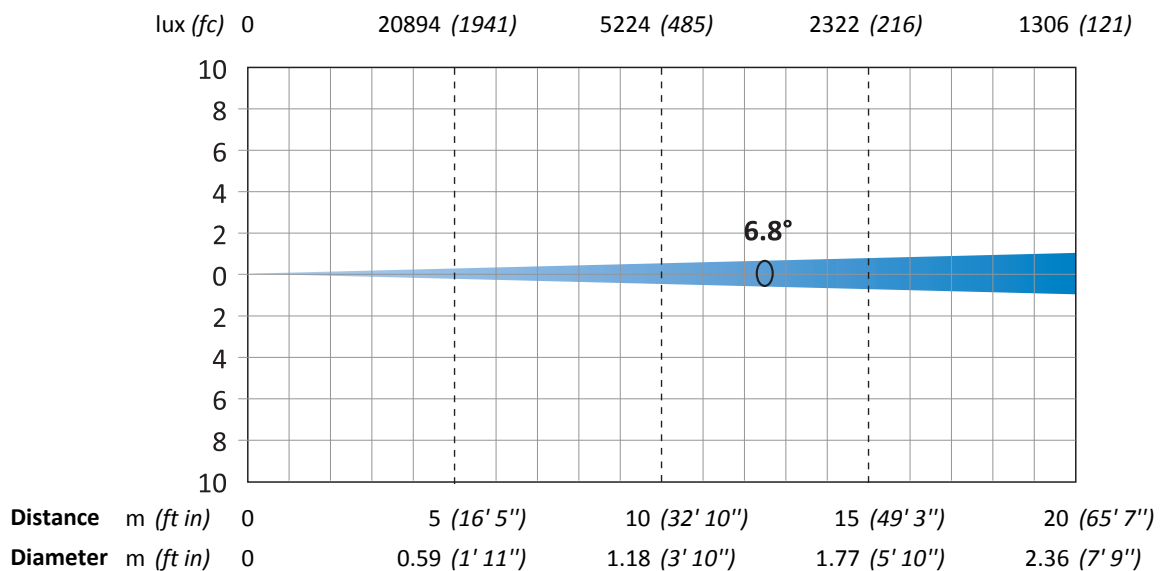

- D** FOTOMETRICHE DIAGRAMME
- E** DIAGRAMAS FOTOMÉTRICOS

Minimum Zoom (6.8°)

Total Output: 5900 lumens - 900W POWER MODE

600W POWER MODE

Maximum Zoom (40.4°)

Total Output: 14900 lumens - 600W POWER MODE

AXCOR PROFILE 900-6K

- I** DIAGRAMMI FOTOMETRICI
- GB** PHOTOMETRIC DIAGRAMMS
- F** DIAGRAMMES PHOTOMETRIQUES

- D** FOTOMETRICHE DIAGRAMME
- E** DIAGRAMAS FOTOMÉTRICOS

Medium Zoom (Zoom 50% - Focus 72%) (17.1°)

Total Output: 13700 lumens - 600W POWER MODE

Minimum Zoom (6.8°)

Total Output: 5100 lumens - 600W POWER MODE

AXCOR PROFILE 900-6K

- I** DIAGRAMMI FOTOMETRICI
- GB** PHOTOMETRIC DIAGRAMMS
- F** DIAGRAMMES PHOTOMETRIQUES

- D** FOTOMETRICHE DIAGRAMME
- E** DIAGRAMAS FOTOMÉTRICOS

400W POWER MODE

Maximum Zoom (40.4°)

Total Output: 11800 lumens - 400W POWER MODE

Medium Zoom (Zoom 50% - Focus 72%) (17.1°)

Total Output: 10900 lumens - 400W POWER MODE

AXCOR PROFILE 900-6K

- I** DIAGRAMMI FOTOMETRICI
- GB** PHOTOMETRIC DIAGRAMMS
- F** DIAGRAMMES PHOTOMETRIQUES