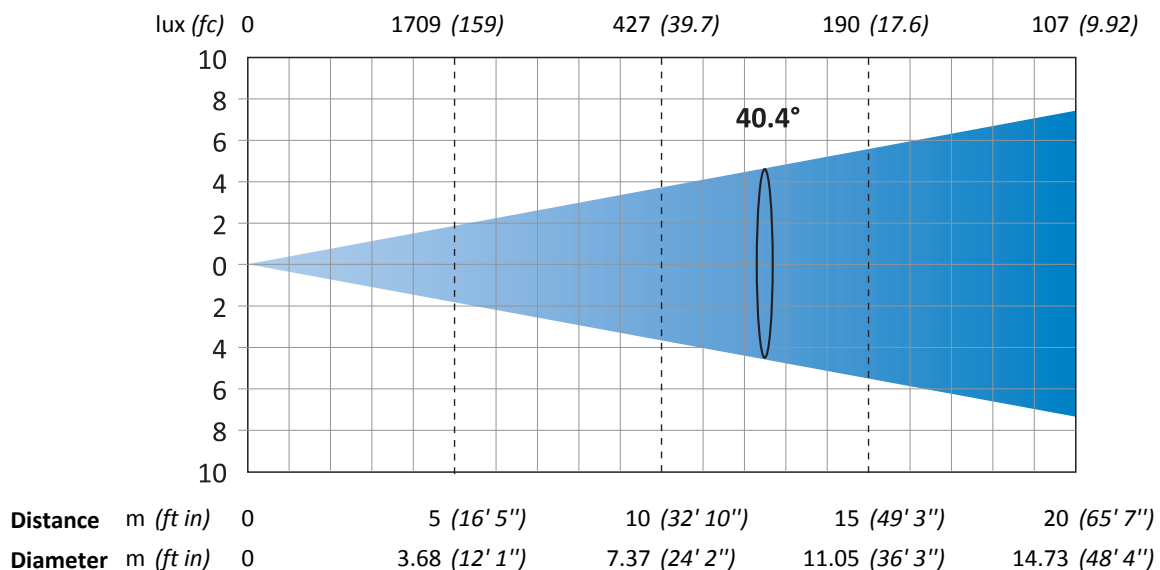

AXCOR PROFILE 900-6K

- I** DIAGRAMMI FOTOMETRICI
- GB** PHOTOMETRIC DIAGRAMMS
- F** DIAGRAMMES PHOTOMETRIQUES

- D** FOTOMETRICHE DIAGRAMME
- E** DIAGRAMAS FOTOMÉTRICOS

900W POWER MODE

Maximum Zoom (40.3°)

- D** FOTOMETRICHE DIAGRAMME
- E** DIAGRAMAS FOTOMÉTRICOS

Minimum Zoom (6.8°)

Total Output: 5900 lumens - 900W POWER MODE

600W POWER MODE

Maximum Zoom (40.4°)

Total Output: 14900 lumens - 600W POWER MODE

AXCOR PROFILE 900-6K

- I** DIAGRAMMI FOTOMETRICI
- GB** PHOTOMETRIC DIAGRAMMS
- F** DIAGRAMMES PHOTOMETRIQUES

- D** FOTOMETRICHE DIAGRAMME
- E** DIAGRAMAS FOTOMÉTRICOS

Medium Zoom (Zoom 50% - Focus 72%) (17.1°)

Total Output: 13700 lumens - 600W POWER MODE

Minimum Zoom (6.8°)

Total Output: 5100 lumens - 600W POWER MODE

AXCOR PROFILE 900-6K

- I** DIAGRAMMI FOTOMETRICI
- GB** PHOTOMETRIC DIAGRAMMS
- F** DIAGRAMMES PHOTOMETRIQUES

- D** FOTOMETRICHE DIAGRAMME
- E** DIAGRAMAS FOTOMÉTRICOS