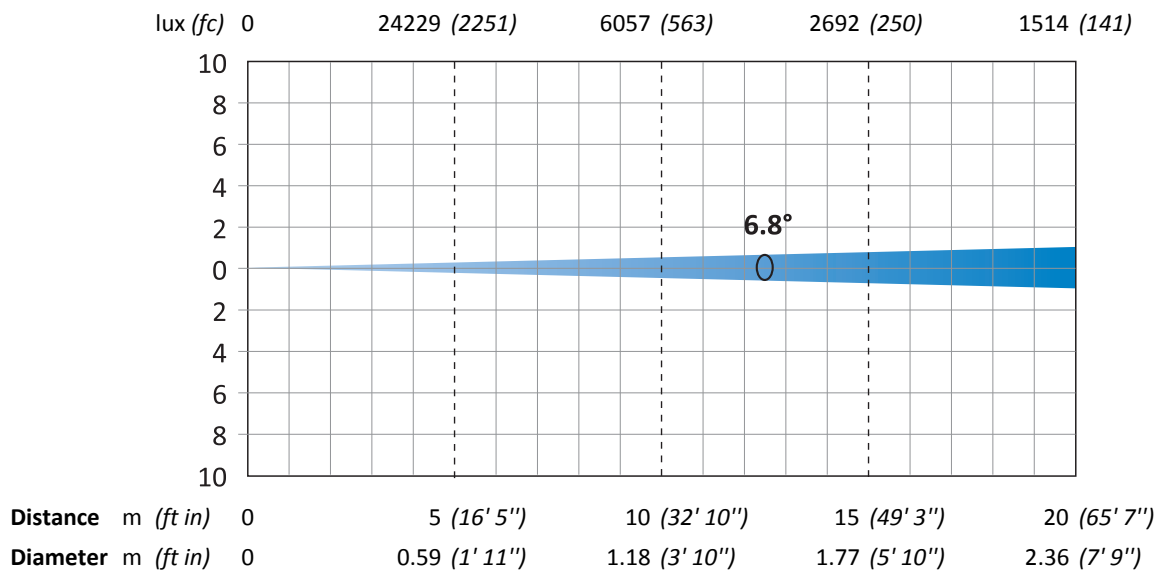

AXCOR PROFILE 900-6K

- I** DIAGRAMMI FOTOMETRICI
- GB** PHOTOMETRIC DIAGRAMMS
- F** DIAGRAMMES PHOTOMETRIQUES

- D** FOTOMETRICHE DIAGRAMME
- E** DIAGRAMAS FOTOMÉTRICOS

900W POWER MODE

Maximum Zoom (40.3°)

Total Output: 17300 lumens - 900W POWER MODE

Medium Zoom (Zoom 50% - Focus 72%) (17.1°)

Total Output: 16100 lumens - 900W POWER MODE

AXCOR PROFILE 900-6K

- I** DIAGRAMMI FOTOMETRICI
- GB** PHOTOMETRIC DIAGRAMMS
- F** DIAGRAMMES PHOTOMETRIQUES

- D** FOTOMETRICHE DIAGRAMME
- E** DIAGRAMAS FOTOMÉTRICOS

Minimum Zoom (6.8°)

Total Output: 5900 lumens - 900W POWER MODE

600W POWER MODE

Maximum Zoom (40.4°)

Total Output: 14900 lumens - 600W POWER MODE

AXCOR PROFILE 900-6K

- I** DIAGRAMMI FOTOMETRICI
- GB** PHOTOMETRIC DIAGRAMMS
- F** DIAGRAMMES PHOTOMETRIQUES

- D** FOTOMETRICHE DIAGRAMME
- E** DIAGRAMAS FOTOMÉTRICOS

Medium Zoom (Zoom 50% - Focus 72%) (17.1°)

Total Output: 13700 lumens - 600W POWER MODE