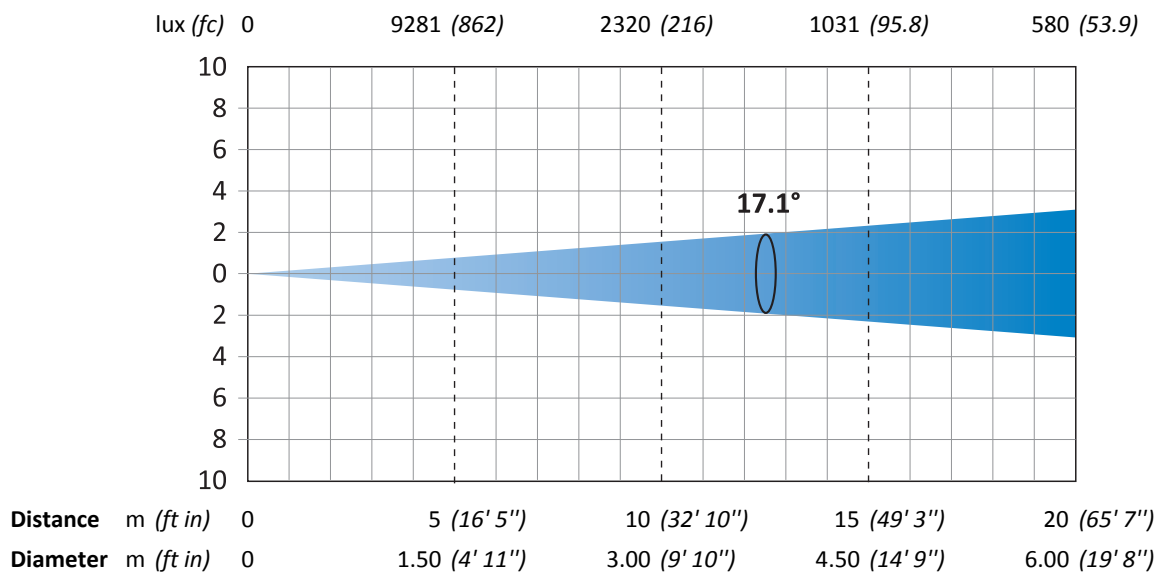

AXCOR PROFILE 900-6K

- I** DIAGRAMMI FOTOMETRICI
- GB** PHOTOMETRIC DIAGRAMMS
- F** DIAGRAMMES PHOTOMETRIQUES

- D** FOTOMETRICHE DIAGRAMME
- E** DIAGRAMAS FOTOMÉTRICOS

900W POWER MODE

Maximum Zoom (40.3°)

- D** FOTOMETRICHE DIAGRAMME
- E** DIAGRAMAS FOTOMÉTRICOS

Minimum Zoom (6.8°)

Total Output: 5900 lumens - 900W POWER MODE

600W POWER MODE

Maximum Zoom (40.4°)

Total Output: 14900 lumens - 600W POWER MODE

AXCOR PROFILE 900-6K

- I** DIAGRAMMI FOTOMETRICI
- GB** PHOTOMETRIC DIAGRAMMS
- F** DIAGRAMMES PHOTOMETRIQUES

- D** FOTOMETRICHE DIAGRAMME
- E** DIAGRAMAS FOTOMÉTRICOS

Medium Zoom (Zoom 50% - Focus 72%) (17.1°)

Total Output: 13700 lumens - 600W POWER MODE

Minimum Zoom (6.8°)

Total Output: 5100 lumens - 600W POWER MODE

AXCOR PROFILE 900-6K

- I** DIAGRAMMI FOTOMETRICI
- GB** PHOTOMETRIC DIAGRAMMS
- F** DIAGRAMMES PHOTOMETRIQUES

- D** FOTOMETRICHE DIAGRAMME
- E** DIAGRAMAS FOTOMÉTRICOS