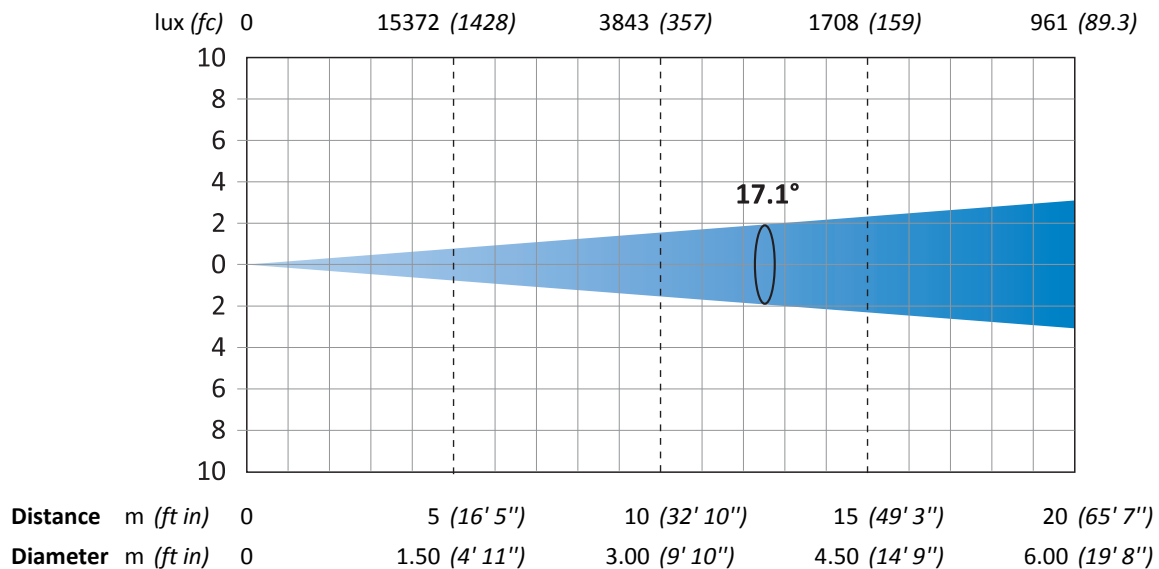

AXCOR PROFILE 900-8K

- I** DIAGRAMMI FOTOMETRICI
- GB** PHOTOMETRIC DIAGRAMMS
- F** DIAGRAMMES PHOTOMETRIQUES

- D** FOTOMETRICHE DIAGRAMME
- E** DIAGRAMAS FOTOMÉTRICOS

900W POWER MODE

Maximum Zoom (40.6°)

Total Output: 24200 lumens - 900W POWER MODE

Medium Zoom (Zoom 50% - Focus 72%) (17.1°)

Total Output: 22800 lumens - 900W POWER MODE

AXCOR PROFILE 900-8K

- I DIAGRAMMI FOTOMETRICI
- D FOTOMETRICHE DIAGRAMME
- GB PHOTOMETRIC DIAGRAMS
- E DIAGRAMAS FOTOMÉTRICOS
- F DIAGRAMMES PHOTOMETRIQUES

Minimum Zoom (6.8°)

Total Output: 7900 lumens - 900W POWER MODE

600W POWER MODE

Maximum Zoom (40.6°)

Total Output: 19900 lumens - 600W POWER MODE

AXCOR PROFILE 900-8K

- I DIAGRAMMI FOTOMETRICI
- D FOTOMETRICHE DIAGRAMME
- GB PHOTOMETRIC DIAGRAMS
- E DIAGRAMAS FOTOMÉTRICOS
- F DIAGRAMMES PHOTOMETRIQUES

- D** FOTOMETRICHE DIAGRAMME
- E** DIAGRAMAS FOTOMÉTRICOS

400W POWER MODE

Maximum Zoom (40.6°)

Total Output: 15700 lumens - 400W POWER MODE

Medium Zoom (Zoom 50% - Focus 72%) (17.1°)

Total Output: 14900 lumens - 400W POWER MODE