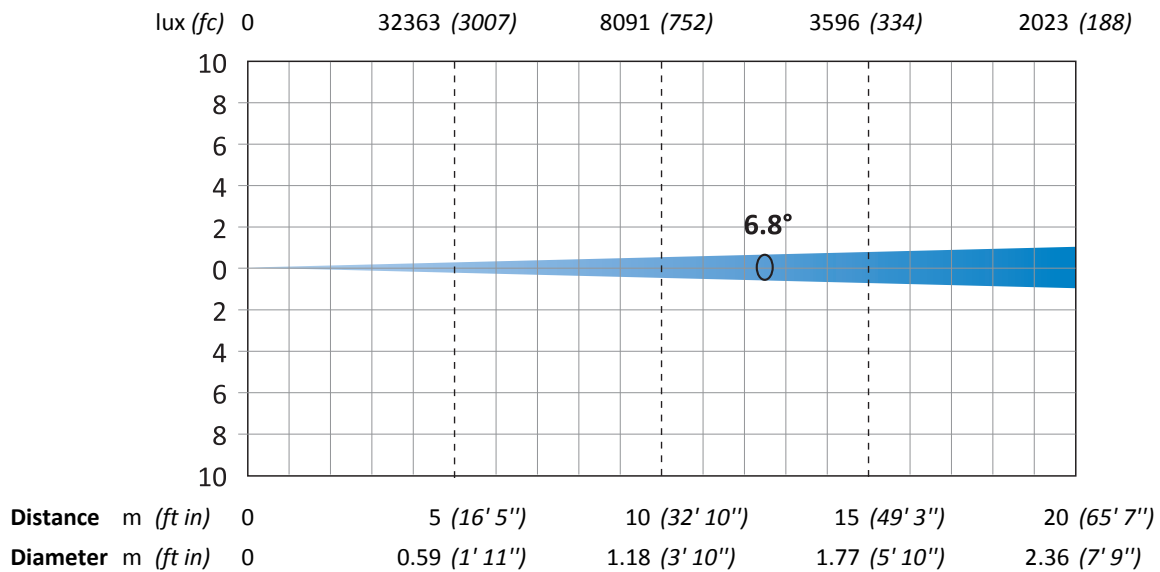

AXCOR PROFILE 900-8K

- I** DIAGRAMMI FOTOMETRICI
- GB** PHOTOMETRIC DIAGRAMMS
- F** DIAGRAMMES PHOTOMETRIQUES

- D** FOTOMETRICHE DIAGRAMME
- E** DIAGRAMAS FOTOMÉTRICOS

900W POWER MODE

Maximum Zoom (40.6°)

Total Output: 24200 lumens - 900W POWER MODE

Medium Zoom (Zoom 50% - Focus 72%) (17.1°)

Total Output: 22800 lumens - 900W POWER MODE

AXCOR PROFILE 900-8K

- I DIAGRAMMI FOTOMETRICI
- D FOTOMETRICHE DIAGRAMME
- GB PHOTOMETRIC DIAGRAMS
- E DIAGRAMAS FOTOMÉTRICOS
- F DIAGRAMMES PHOTOMETRIQUES

Minimum Zoom (6.8°)

Total Output: 7900 lumens - 900W POWER MODE

600W POWER MODE

Maximum Zoom (40.6°)

Total Output: 19900 lumens - 600W POWER MODE

AXCOR PROFILE 900-8K

- I DIAGRAMMI FOTOMETRICI
- D FOTOMETRICHE DIAGRAMME
- GB PHOTOMETRIC DIAGRAMS
- E DIAGRAMAS FOTOMÉTRICOS
- F DIAGRAMMES PHOTOMETRIQUES

- D** FOTOMETRICHE DIAGRAMME
- E** DIAGRAMAS FOTOMÉTRICOS

400W POWER MODE

Maximum Zoom (40.6°)

Total Output: 15700 lumens - 400W POWER MODE

Medium Zoom (Zoom 50% - Focus 72%) (17.1°)

Total Output: 14900 lumens - 400W POWER MODE