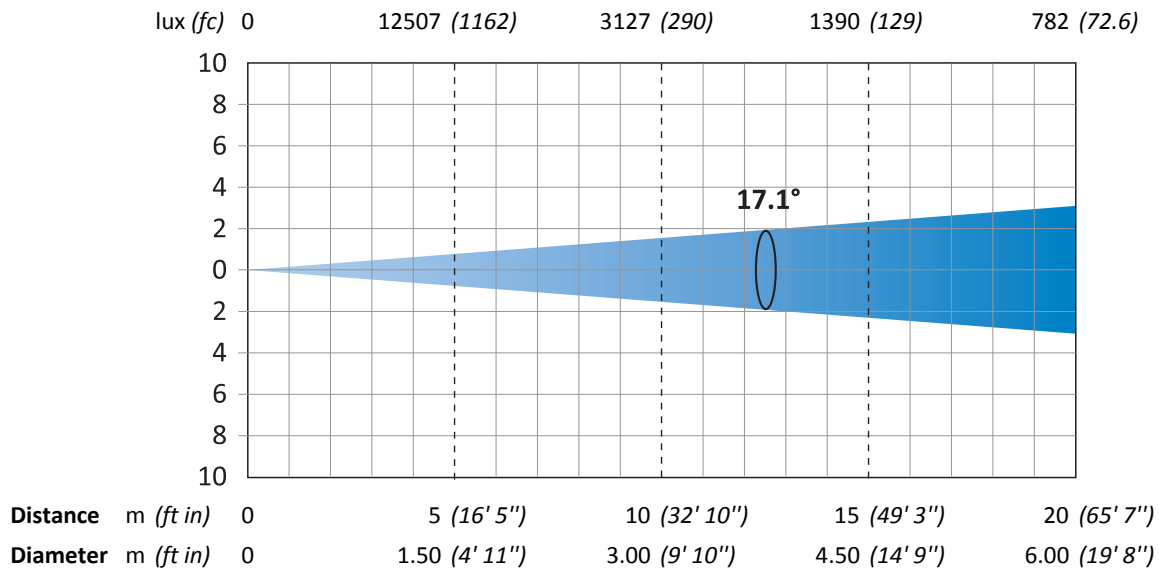

Total Output: 24200 lumens - 900W POWER MODE

Medium Zoom (Zoom 50% - Focus 72%) (17.1°)

Total Output: 22800 lumens - 900W POWER MODE

AXCOR PROFILE 900-8K

- I DIAGRAMMI FOTOMETRICI
- D FOTOMETRICHE DIAGRAMME
- GB PHOTOMETRIC DIAGRAMS
- E DIAGRAMAS FOTOMÉTRICOS
- F DIAGRAMMES PHOTOMETRIQUES

Minimum Zoom (6.8°)

Total Output: 7900 lumens - 900W POWER MODE

600W POWER MODE

Maximum Zoom (40.6°)

Total Output: 19900 lumens - 600W POWER MODE

AXCOR PROFILE 900-8K

- I DIAGRAMMI FOTOMETRICI
- D FOTOMETRICHE DIAGRAMME
- GB PHOTOMETRIC DIAGRAMS
- E DIAGRAMAS FOTOMÉTRICOS
- F DIAGRAMMES PHOTOMETRIQUES

Medium Zoom (Zoom 50% - Focus 72%) (17.1°)

Total Output: 18600 lumens - 600W POWER MODE

Minimum Zoom (6.8°)

Total Output: 6500 lumens - 600W POWER MODE

AXCOR PROFILE 900-8K

- I** DIAGRAMMI FOTOMETRICI
- GB** PHOTOMETRIC DIAGRAMMS
- F** DIAGRAMMES PHOTOMETRIQUES

- D** FOTOMETRICHE DIAGRAMME
- E** DIAGRAMAS FOTOMÉTRICOS

400W POWER MODE

Maximum Zoom (40.6°)

Total Output: 15700 lumens - 400W POWER MODE

Medium Zoom (Zoom 50% - Focus 72%) (17.1°)

Total Output: 14900 lumens - 400W POWER MODE