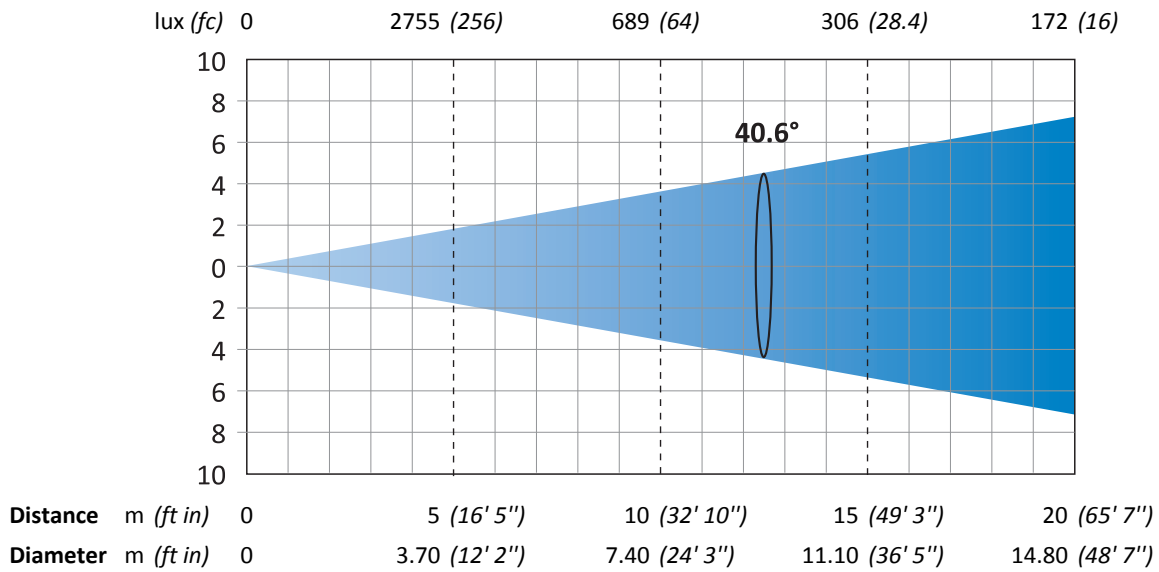

AXCOR PROFILE 900-8K

- I** DIAGRAMMI FOTOMETRICI
- GB** PHOTOMETRIC DIAGRAMMS
- F** DIAGRAMMES PHOTOMETRIQUES

- D** FOTOMETRICHE DIAGRAMME
- E** DIAGRAMAS FOTOMÉTRICOS

900W POWER MODE

Maximum Zoom (40.6°)

Total Output: 24200 lumens - 900W POWER MODE

Medium Zoom (Zoom 50% - Focus 72%) (17.1°)

Total Output: 22800 lumens - 900W POWER MODE

AXCOR PROFILE 900-8K

- I DIAGRAMMI FOTOMETRICI
- D FOTOMETRICHE DIAGRAMME
- GB PHOTOMETRIC DIAGRAMS
- E DIAGRAMAS FOTOMÉTRICOS
- F DIAGRAMMES PHOTOMETRIQUES

Minimum Zoom (6.8°)

Total Output: 7900 lumens - 900W POWER MODE

600W POWER MODE

Maximum Zoom (40.6°)

Total Output: 19900 lumens - 600W POWER MODE

AXCOR PROFILE 900-8K

- I DIAGRAMMI FOTOMETRICI
- D FOTOMETRICHE DIAGRAMME
- GB PHOTOMETRIC DIAGRAMS
- E DIAGRAMAS FOTOMÉTRICOS
- F DIAGRAMMES PHOTOMETRIQUES

- D** FOTOMETRICHE DIAGRAMME
- E** DIAGRAMAS FOTOMÉTRICOS

400W POWER MODE

Maximum Zoom (40.6°)

Total Output: 15700 lumens - 400W POWER MODE

Medium Zoom (Zoom 50% - Focus 72%) (17.1°)

Total Output: 14900 lumens - 400W POWER MODE