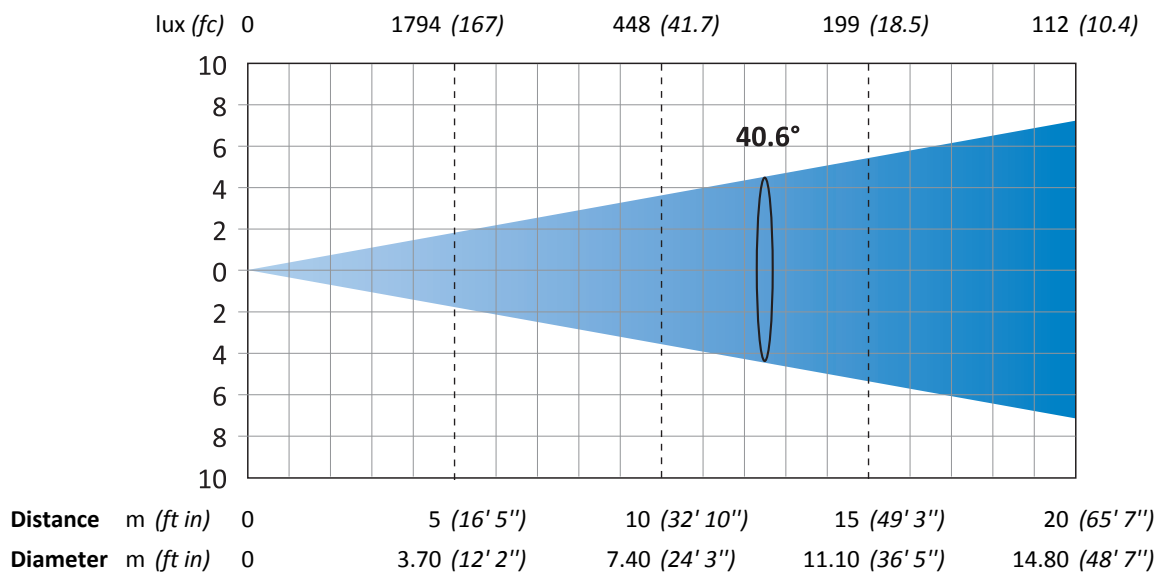

Minimum Zoom (6.8°)

Total Output: 7900 lumens - 900W POWER MODE

600W POWER MODE

Maximum Zoom (40.6°)

Total Output: 19900 lumens - 600W POWER MODE

AXCOR PROFILE 900-8K

- I DIAGRAMMI FOTOMETRICI
- D FOTOMETRICHE DIAGRAMME
- GB PHOTOMETRIC DIAGRAMS
- E DIAGRAMAS FOTOMÉTRICOS
- F DIAGRAMMES PHOTOMETRIQUES

Medium Zoom (Zoom 50% - Focus 72%) (17.1°)

Total Output: 18600 lumens - 600W POWER MODE

Minimum Zoom (6.8°)

Total Output: 6500 lumens - 600W POWER MODE

AXCOR PROFILE 900-8K

- I** DIAGRAMMI FOTOMETRICI
- GB** PHOTOMETRIC DIAGRAMMS
- F** DIAGRAMMES PHOTOMETRIQUES

- D** FOTOMETRICHE DIAGRAMME
- E** DIAGRAMAS FOTOMÉTRICOS

400W POWER MODE

Maximum Zoom (40.6°)

Total Output: 15700 lumens - 400W POWER MODE

Medium Zoom (Zoom 50% - Focus 72%) (17.1°)

Total Output: 14900 lumens - 400W POWER MODE

AXCOR PROFILE 900-8K

- I** DIAGRAMMI FOTOMETRICI
- GB** PHOTOMETRIC DIAGRAMMS
- F** DIAGRAMMES PHOTOMETRIQUES

- D** FOTOMETRICHE DIAGRAMME
- E** DIAGRAMAS FOTOMÉTRICOS

Minimum Zoom (6.8°)
Total Output: 5300 lumens - 400W POWER MODE