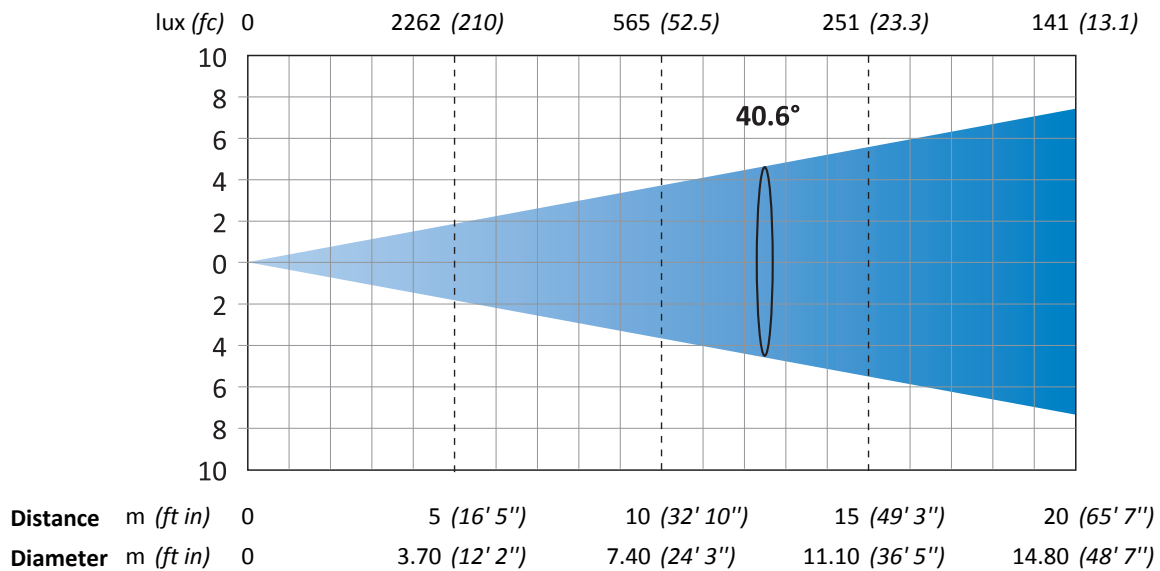

Minimum Zoom (6.8°)

Total Output: 7900 lumens - 900W POWER MODE

600W POWER MODE

Maximum Zoom (40.6°)

Total Output: 19900 lumens - 600W POWER MODE

AXCOR PROFILE 900-8K

- I DIAGRAMMI FOTOMETRICI
- D FOTOMETRICHE DIAGRAMME
- GB PHOTOMETRIC DIAGRAMS
- E DIAGRAMAS FOTOMÉTRICOS
- F DIAGRAMMES PHOTOMETRIQUES

Medium Zoom (Zoom 50% - Focus 72%) (17.1°)

Total Output: 18600 lumens - 600W POWER MODE

Minimum Zoom (6.8°)

Total Output: 6500 lumens - 600W POWER MODE

AXCOR PROFILE 900-8K

- I** DIAGRAMMI FOTOMETRICI
- GB** PHOTOMETRIC DIAGRAMMS
- F** DIAGRAMMES PHOTOMETRIQUES

- D** FOTOMETRICHE DIAGRAMME
- E** DIAGRAMAS FOTOMÉTRICOS

400W POWER MODE

Maximum Zoom (40.6°)

Total Output: 15700 lumens - 400W POWER MODE

Medium Zoom (Zoom 50% - Focus 72%) (17.1°)

Total Output: 14900 lumens - 400W POWER MODE

AXCOR PROFILE 900-8K

- I** DIAGRAMMI FOTOMETRICI
- GB** PHOTOMETRIC DIAGRAMMS
- F** DIAGRAMMES PHOTOMETRIQUES

- D** FOTOMETRICHE DIAGRAMME
- E** DIAGRAMAS FOTOMÉTRICOS

Minimum Zoom (6.8°)
Total Output: 5300 lumens - 400W POWER MODE