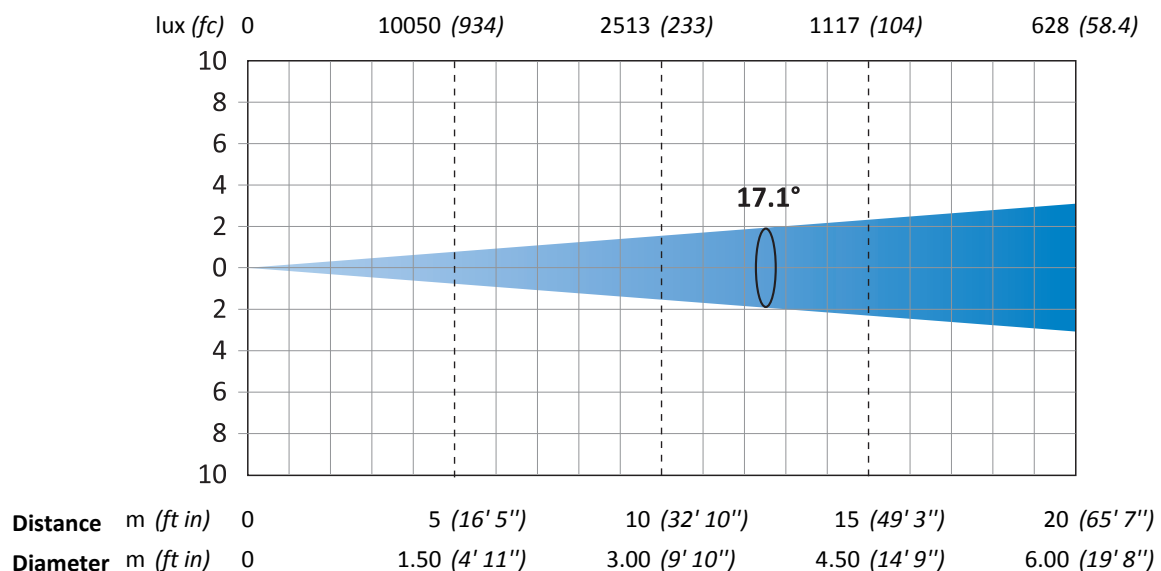

Minimum Zoom (6.8°)

Total Output: 7900 lumens - 900W POWER MODE

600W POWER MODE

Maximum Zoom (40.6°)

Total Output: 19900 lumens - 600W POWER MODE

AXCOR PROFILE 900-8K

- I DIAGRAMMI FOTOMETRICI
- D FOTOMETRICHE DIAGRAMME
- GB PHOTOMETRIC DIAGRAMS
- E DIAGRAMAS FOTOMÉTRICOS
- F DIAGRAMMES PHOTOMETRIQUES

Medium Zoom (Zoom 50% - Focus 72%) (17.1°)

Total Output: 18600 lumens - 600W POWER MODE

Minimum Zoom (6.8°)

Total Output: 6500 lumens - 600W POWER MODE

AXCOR PROFILE 900-8K

- I** DIAGRAMMI FOTOMETRICI
- GB** PHOTOMETRIC DIAGRAMMS
- F** DIAGRAMMES PHOTOMETRIQUES

- D** FOTOMETRICHE DIAGRAMME
- E** DIAGRAMAS FOTOMÉTRICOS

400W POWER MODE

Maximum Zoom (40.6°)

Total Output: 15700 lumens - 400W POWER MODE

Medium Zoom (Zoom 50% - Focus 72%) (17.1°)

Total Output: 14900 lumens - 400W POWER MODE

AXCOR PROFILE 900-8K

- I** DIAGRAMMI FOTOMETRICI
- GB** PHOTOMETRIC DIAGRAMMS
- F** DIAGRAMMES PHOTOMETRIQUES

- D** FOTOMETRICHE DIAGRAMME
- E** DIAGRAMAS FOTOMÉTRICOS

Minimum Zoom (6.8°)
Total Output: 5300 lumens - 400W POWER MODE