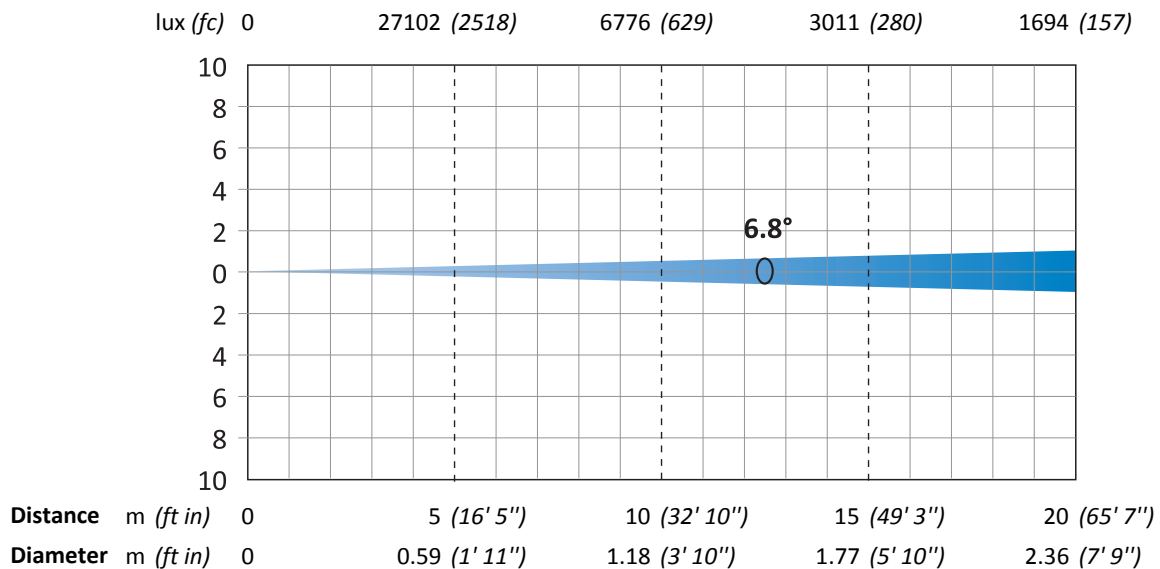

Minimum Zoom (6.8°)

Total Output: 7900 lumens - 900W POWER MODE

600W POWER MODE

Maximum Zoom (40.6°)

Total Output: 19900 lumens - 600W POWER MODE

AXCOR PROFILE 900-8K

- I DIAGRAMMI FOTOMETRICI
- D FOTOMETRICHE DIAGRAMME
- GB PHOTOMETRIC DIAGRAMS
- E DIAGRAMAS FOTOMÉTRICOS
- F DIAGRAMMES PHOTOMETRIQUES

Medium Zoom (Zoom 50% - Focus 72%) (17.1°)

Total Output: 18600 lumens - 600W POWER MODE

Minimum Zoom (6.8°)

Total Output: 6500 lumens - 600W POWER MODE

AXCOR PROFILE 900-8K

- I** DIAGRAMMI FOTOMETRICI
- GB** PHOTOMETRIC DIAGRAMMS
- F** DIAGRAMMES PHOTOMETRIQUES

- D** FOTOMETRICHE DIAGRAMME
- E** DIAGRAMAS FOTOMÉTRICOS

400W POWER MODE

Maximum Zoom (40.6°)

Total Output: 15700 lumens - 400W POWER MODE

Medium Zoom (Zoom 50% - Focus 72%) (17.1°)

Total Output: 14900 lumens - 400W POWER MODE

AXCOR PROFILE 900-8K

- I** DIAGRAMMI FOTOMETRICI
- GB** PHOTOMETRIC DIAGRAMMS
- F** DIAGRAMMES PHOTOMETRIQUES

- D** FOTOMETRICHE DIAGRAMME
- E** DIAGRAMAS FOTOMÉTRICOS

Minimum Zoom (6.8°)
Total Output: 5300 lumens - 400W POWER MODE