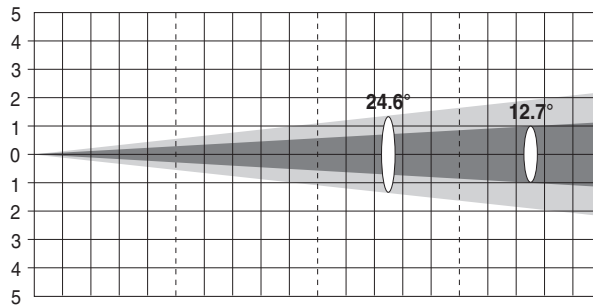

GLOW UP C

**Legenda** Diameter 10%-50%: valori del diametro del fascio luminoso corrispondenti al 10% e 50% dell'illuminamento massimo.  
**Key** Diameter 10%-50%: beam diameter for 10% and 50% of maximum illumination.  
**Légende** Diameter 10%-50%: valeurs du diamètre du faisceau lumineux correspondant à 10% et 50% de l'éclairage maximum.  
**Legenda** Diameter 10%-50%: Lichtkreis-Durchmesser bei 10% bzw. 50% maximaler Ausleuchtung.  
**Leyenda** Diameter 10%-50%: valores del diámetro del haz luminoso correspondientes al 10% y 50% de la iluminación máxima.

## Minimum Zoom with BLUE (13.6° 50% - 25.8° 10%)

lux (fc) 0      187 (17.4)      47 (4.34)      21 (1.93)      12 (1.09)

<b>Distance</b> m (ft in)	0	2.5 (8'2")	5 (16'5")	7.5 (24'7")	10 (32'10")
<b>Diameter</b> 10% m (ft in)	0	1.14 (3'9")	2.29 (7'6")	3.43 (11'3")	4.58 (15'0")
<b>Diameter</b> 50% m (ft in)	0	0.60 (2'0")	1.20 (3'11")	1.79 (5'11")	2.39 (7'10")

## Minimum Zoom with WHITE, RED, GREEN & BLUE (12.7° 50% - 24.6° 10%)

lux (fc) 0      2590 (241)      648 (60.2)      288 (26.7)      162 (15)

<b>Distance</b> m (ft in)	0	2.5 (8'2")	5 (16'5")	7.5 (24'7")	10 (32'10")
<b>Diameter</b> 10% m (ft in)	0	1.09 (3'7")	2.18 (7'2")	3.26 (10'9")	4.35 (14'3")
<b>Diameter</b> 50% m (ft in)	0	0.56 (1'10")	1.11 (3'8")	1.67 (5'6")	2.23 (7'4")

## Maximum Zoom with WHITE (22.8° 50% - 43.5° 10%)

lux (fc) 0 394 (36.6) 99 (9.15) 44 (4.07) 25 (2.29)

<b>Distance</b> m (ft in)	0	2.5 (8'2")	5 (16'5")	7.5 (24'7")	10 (32'10")
<b>Diameter 10% m (ft in)</b>	0	2.00 (6'7")	3.99 (13'1")	5.99 (19'8")	7.98 (26'2")
<b>Diameter 50% m (ft in)</b>	0	1.01 (3'4")	2.02 (6'7")	3.02 (9'11")	4.03 (13'3")