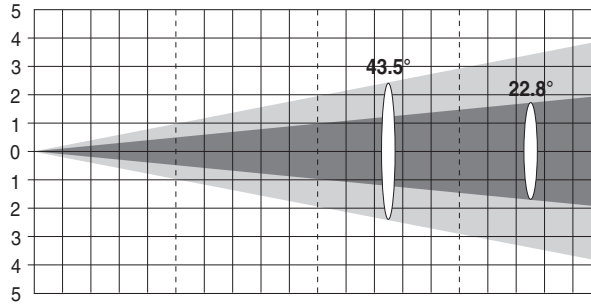

GLOW UP C

**Legenda** Diameter 10%-50%: valori del diametro del fascio luminoso corrispondenti al 10% e 50% dell'illuminamento massimo.  
**Key** Diameter 10%-50%: beam diameter for 10% and 50% of maximum illumination.  
**Légende** Diameter 10%-50%: valeurs du diamètre du faisceau lumineux correspondant à 10% et 50% de l'éclairage maximum.  
**Legenda** Diameter 10%-50%: Lichtkreis-Durchmesser bei 10% bzw. 50% maximaler Ausleuchtung.  
**Leyenda** Diameter 10%-50%: valores del diámetro del haz luminoso correspondientes al 10% y 50% de la iluminación máxima.

## Minimum Zoom with BLUE (13.6° 50% - 25.8° 10%)

lux (fc) 0      187 (17.4)      47 (4.34)      21 (1.93)      12 (1.09)

<b>Distance</b> m (ft in)	0	2.5 (8'2")	5 (16'5")	7.5 (24'7")	10 (32'10")
<b>Diameter</b> 10% m (ft in)	0	1.14 (3'9")	2.29 (7'6")	3.43 (11'3")	4.58 (15'0")
<b>Diameter</b> 50% m (ft in)	0	0.60 (2'0")	1.20 (3'11")	1.79 (5'11")	2.39 (7'10")

## Minimum Zoom with WHITE, RED, GREEN & BLUE (12.7° 50% - 24.6° 10%)

lux (fc) 0      2590 (241)      648 (60.2)      288 (26.7)      162 (15)

<b>Distance</b> m (ft in)	0	2.5 (8'2")	5 (16'5")	7.5 (24'7")	10 (32'10")
<b>Diameter</b> 10% m (ft in)	0	1.09 (3'7")	2.18 (7'2")	3.26 (10'9")	4.35 (14'3")
<b>Diameter</b> 50% m (ft in)	0	0.56 (1'10")	1.11 (3'8")	1.67 (5'6")	2.23 (7'4")

## Maximum Zoom with WHITE (22.8° 50% - 43.5° 10%)

lux (fc) 0 394 (36.6) 99 (9.15) 44 (4.07) 25 (2.29)

<b>Distance</b> m (ft in)	0	2.5 (8'2")	5 (16'5")	7.5 (24'7")	10 (32'10")
<b>Diameter 10% m (ft in)</b>	0	2.00 (6'7")	3.99 (13'1")	5.99 (19'8")	7.98 (26'2")
<b>Diameter 50% m (ft in)</b>	0	1.01 (3'4")	2.02 (6'7")	3.02 (9'11")	4.03 (13'3")