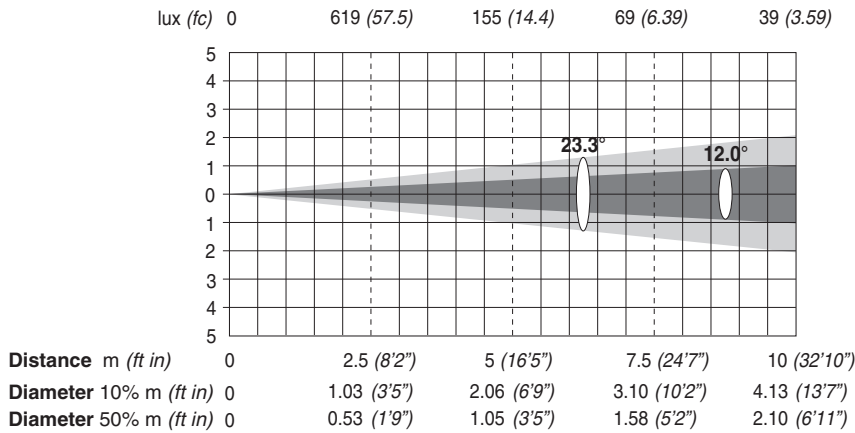

GLOW UP C

**Legenda** Diameter 10%-50%: valori del diametro del fascio luminoso corrispondenti al 10% e 50% dell'illuminamento massimo.  
**Key** Diameter 10%-50%: beam diameter for 10% and 50% of maximum illumination.  
**Légende** Diameter 10%-50%: valeurs du diamètre du faisceau lumineux correspondant à 10% et 50% de l'éclairage maximum.  
**Legenda** Diameter 10%-50%: Lichtkreis-Durchmesser bei 10% bzw. 50% maximaler Ausleuchtung.  
**Leyenda** Diameter 10%-50%: valores del diámetro del haz luminoso correspondientes al 10% y 50% de la iluminación máxima.

Minimum Zoom with WHITE (12.7° 50% - 24.6° 10%)

Minimum Zoom with RED (12.0° 50% - 23.3° 10%)

Minimum Zoom with GREEN (13.1° 50% - 25.0° 10%)

## Maximum Zoom with WHITE (22.8° 50% - 43.5° 10%)

lux (fc) 0 394 (36.6) 99 (9.15) 44 (4.07) 25 (2.29)

<b>Distance</b> m (ft in)	0	2.5 (8'2")	5 (16'5")	7.5 (24'7")	10 (32'10")
<b>Diameter 10% m (ft in)</b>	0	2.00 (6'7")	3.99 (13'1")	5.99 (19'8")	7.98 (26'2")
<b>Diameter 50% m (ft in)</b>	0	1.01 (3'4")	2.02 (6'7")	3.02 (9'11")	4.03 (13'3")

## Maximum Zoom with GREEN (22.7° 50% - 43.6° 10%)

lux (fc) 0 279 (25.9) 70 (6.48) 31 (2.88) 17 (1.62)

<b>Distance</b> m (ft in)	0	2.5 (8'2")	5 (16'5")	7.5 (24'7")	10 (32'10")
<b>Diameter 10% m (ft in)</b>	0	2.00 (6'7")	4.00 (13'2")	6.01 (19'8")	8.01 (26'3")
<b>Diameter 50% m (ft in)</b>	0	1.00 (3'4")	2.01 (6'7")	3.01 (9'11")	4.02 (13'2")