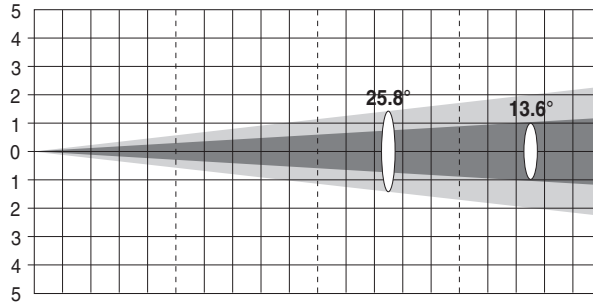

GLOW UP C

**Legenda** Diameter 10%-50%: valori del diametro del fascio luminoso corrispondenti al 10% e 50% dell'illuminamento massimo.  
**Key** Diameter 10%-50%: beam diameter for 10% and 50% of maximum illumination.  
**Légende** Diameter 10%-50%: valeurs du diamètre du faisceau lumineux correspondant à 10% et 50% de l'éclairage maximum.  
**Legenda** Diameter 10%-50%: Lichtkreis-Durchmesser bei 10% bzw. 50% maximaler Ausleuchtung.  
**Leyenda** Diameter 10%-50%: valores del diámetro del haz luminoso correspondientes al 10% y 50% de la iluminación máxima.

Minimum Zoom with WHITE (12.7° 50% - 24.6° 10%)

Minimum Zoom with RED (12.0° 50% - 23.3° 10%)

Minimum Zoom with GREEN (13.1° 50% - 25.0° 10%)

## Minimum Zoom with BLUE (13.6° 50% - 25.8° 10%)

lux (fc) 0      187 (17.4)      47 (4.34)      21 (1.93)      12 (1.09)

<b>Distance</b> m (ft in)	0	2.5 (8'2")	5 (16'5")	7.5 (24'7")	10 (32'10")
<b>Diameter</b> 10% m (ft in)	0	1.14 (3'9")	2.29 (7'6")	3.43 (11'3")	4.58 (15'0")
<b>Diameter</b> 50% m (ft in)	0	0.60 (2'0")	1.20 (3'11")	1.79 (5'11")	2.39 (7'10")

## Maximum Zoom with WHITE (22.8° 50% - 43.5° 10%)

lux (fc) 0 394 (36.6) 99 (9.15) 44 (4.07) 25 (2.29)

<b>Distance</b> m (ft in)	0	2.5 (8'2")	5 (16'5")	7.5 (24'7")	10 (32'10")
<b>Diameter 10% m (ft in)</b>	0	2.00 (6'7")	3.99 (13'1")	5.99 (19'8")	7.98 (26'2")
<b>Diameter 50% m (ft in)</b>	0	1.01 (3'4")	2.02 (6'7")	3.02 (9'11")	4.03 (13'3")