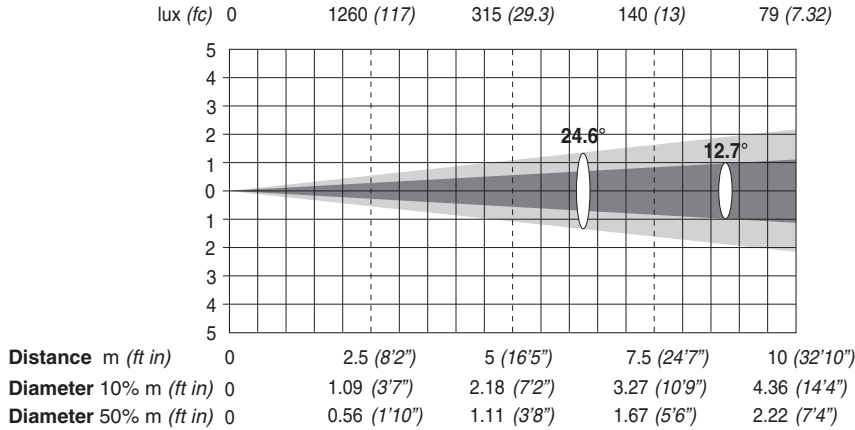

GLOW UP C

**Legenda** Diameter 10%-50%: valori del diametro del fascio luminoso corrispondenti al 10% e 50% dell'illuminamento massimo.  
**Key** Diameter 10%-50%: beam diameter for 10% and 50% of maximum illumination.  
**Légende** Diameter 10%-50%: valeurs du diamètre du faisceau lumineux correspondant à 10% et 50% de l'éclairage maximum.  
**Legenda** Diameter 10%-50%: Lichtkreis-Durchmesser bei 10% bzw. 50% maximaler Ausleuchtung.  
**Leyenda** Diameter 10%-50%: valores del diámetro del haz luminoso correspondientes al 10% y 50% de la iluminación máxima.

Minimum Zoom with WHITE (12.7° 50% - 24.6° 10%)

Minimum Zoom with RED (12.0° 50% - 23.3° 10%)

Minimum Zoom with GREEN (13.1° 50% - 25.0° 10%)

## Maximum Zoom with WHITE (22.8° 50% - 43.5° 10%)

lux (fc) 0 394 (36.6) 99 (9.15) 44 (4.07) 25 (2.29)

<b>Distance</b> m (ft in)	0	2.5 (8'2")	5 (16'5")	7.5 (24'7")	10 (32'10")
<b>Diameter 10% m (ft in)</b>	0	2.00 (6'7")	3.99 (13'1")	5.99 (19'8")	7.98 (26'2")
<b>Diameter 50% m (ft in)</b>	0	1.01 (3'4")	2.02 (6'7")	3.02 (9'11")	4.03 (13'3")

## Maximum Zoom with GREEN (22.7° 50% - 43.6° 10%)

lux (fc) 0 279 (25.9) 70 (6.48) 31 (2.88) 17 (1.62)

<b>Distance</b> m (ft in)	0	2.5 (8'2")	5 (16'5")	7.5 (24'7")	10 (32'10")
<b>Diameter 10% m (ft in)</b>	0	2.00 (6'7")	4.00 (13'2")	6.01 (19'8")	8.01 (26'3")
<b>Diameter 50% m (ft in)</b>	0	1.00 (3'4")	2.01 (6'7")	3.01 (9'11")	4.02 (13'2")