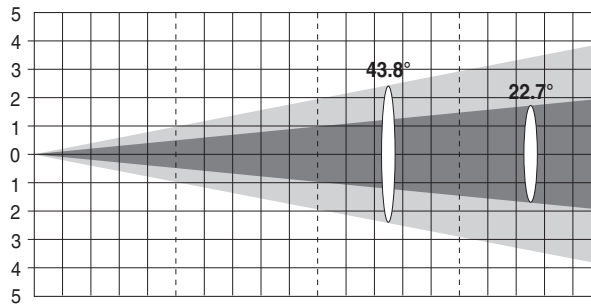

GLOW UP C

**Legenda** Diameter 10%-50%: valori del diametro del fascio luminoso corrispondenti al 10% e 50% dell'illuminamento massimo.  
**Key** Diameter 10%-50%: beam diameter for 10% and 50% of maximum illumination.  
**Légende** Diameter 10%-50%: valeurs du diamètre du faisceau lumineux correspondant à 10% et 50% de l'éclairage maximum.  
**Legenda** Diameter 10%-50%: Lichtkreis-Durchmesser bei 10% bzw. 50% maximaler Ausleuchtung.  
**Leyenda** Diameter 10%-50%: valores del diámetro del haz luminoso correspondientes al 10% y 50% de la iluminación máxima.

## Maximum Zoom with WHITE (22.8° 50% - 43.5° 10%)

lux (fc) 0 394 (36.6) 99 (9.15) 44 (4.07) 25 (2.29)

<b>Distance</b> m (ft in)	0	2.5 (8'2")	5 (16'5")	7.5 (24'7")	10 (32'10")
<b>Diameter 10% m (ft in)</b>	0	2.00 (6'7")	3.99 (13'1")	5.99 (19'8")	7.98 (26'2")
<b>Diameter 50% m (ft in)</b>	0	1.01 (3'4")	2.02 (6'7")	3.02 (9'11")	4.03 (13'3")

## Maximum Zoom with RED (22.7° 50% - 43.8° 10%)

lux (fc) 0 177 (16.4) 44 (4.11) 20 (1.83) 11 (1.03)

<b>Distance</b> m (ft in)	0	2.5 (8'2")	5 (16'5")	7.5 (24'7")	10 (32'10")
<b>Diameter 10% m (ft in)</b>	0	2.01 (6'7")	4.02 (13'2")	6.04 (19'10")	8.05 (26'5")
<b>Diameter 50% m (ft in)</b>	0	1.01 (3'4")	2.01 (6'7")	3.02 (9'11")	4.02 (13'2")

## Maximum Zoom with GREEN (22.7° 50% - 43.6° 10%)

lux (fc) 0 279 (25.9) 70 (6.48) 31 (2.88) 17 (1.62)

<b>Distance</b> m (ft in)	0	2.5 (8'2")	5 (16'5")	7.5 (24'7")	10 (32'10")
<b>Diameter 10% m (ft in)</b>	0	2.00 (6'7")	4.00 (13'2")	6.01 (19'8")	8.01 (26'3")
<b>Diameter 50% m (ft in)</b>	0	1.00 (3'4")	2.01 (6'7")	3.01 (9'11")	4.02 (13'2")