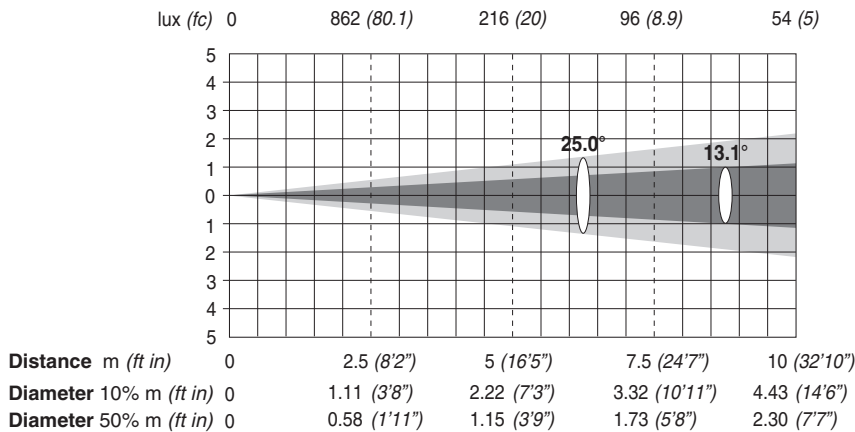

GLOW UP C

**Legenda** Diameter 10%-50%: valori del diametro del fascio luminoso corrispondenti al 10% e 50% dell'illuminamento massimo.  
**Key** Diameter 10%-50%: beam diameter for 10% and 50% of maximum illumination.  
**Légende** Diameter 10%-50%: valeurs du diamètre du faisceau lumineux correspondant à 10% et 50% de l'éclairage maximum.  
**Legenda** Diameter 10%-50%: Lichtkreis-Durchmesser bei 10% bzw. 50% maximaler Ausleuchtung.  
**Leyenda** Diameter 10%-50%: valores del diámetro del haz luminoso correspondientes al 10% y 50% de la iluminación máxima.

Minimum Zoom with WHITE (12.7° 50% - 24.6° 10%)

Minimum Zoom with RED (12.0° 50% - 23.3° 10%)

Minimum Zoom with GREEN (13.1° 50% - 25.0° 10%)

## Maximum Zoom with WHITE (22.8° 50% - 43.5° 10%)

lux (fc) 0 394 (36.6) 99 (9.15) 44 (4.07) 25 (2.29)

<b>Distance</b> m (ft in)	0	2.5 (8'2")	5 (16'5")	7.5 (24'7")	10 (32'10")
<b>Diameter 10% m (ft in)</b>	0	2.00 (6'7")	3.99 (13'1")	5.99 (19'8")	7.98 (26'2")
<b>Diameter 50% m (ft in)</b>	0	1.01 (3'4")	2.02 (6'7")	3.02 (9'11")	4.03 (13'3")

## Maximum Zoom with GREEN (22.7° 50% - 43.6° 10%)

lux (fc) 0 279 (25.9) 70 (6.48) 31 (2.88) 17 (1.62)

<b>Distance</b> m (ft in)	0	2.5 (8'2")	5 (16'5")	7.5 (24'7")	10 (32'10")
<b>Diameter 10% m (ft in)</b>	0	2.00 (6'7")	4.00 (13'2")	6.01 (19'8")	8.01 (26'3")
<b>Diameter 50% m (ft in)</b>	0	1.00 (3'4")	2.01 (6'7")	3.01 (9'11")	4.02 (13'2")