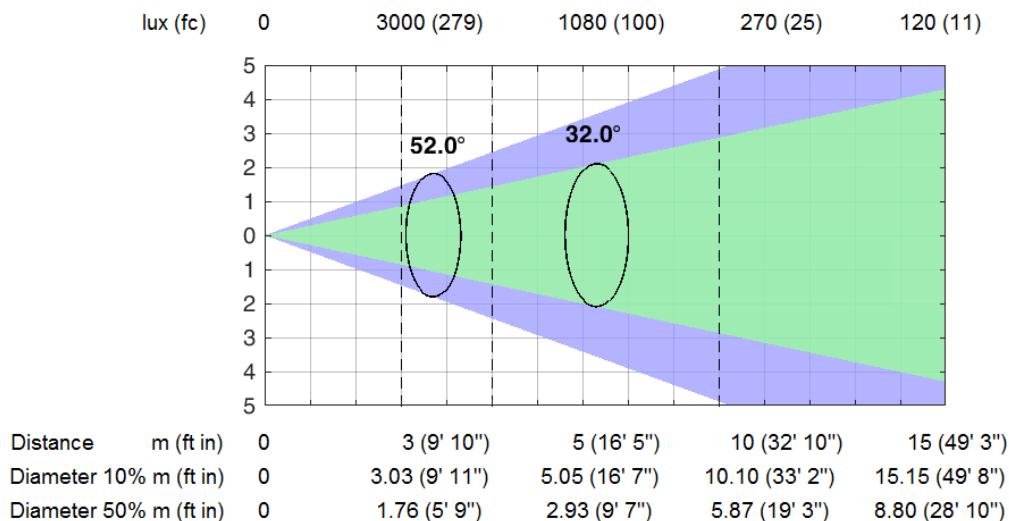

HY B-EYE K25 TEATRO

EN PHOTOMETRIC DIAGRAMMS
IT DIAGRAMMI FOTOMETRICI
DE FOTOMETRISCHE DIAGRAMME

ES DIAGRAMAS FOTOMÉTRICOS
FR DIAGRAMMES PHOTOMETRIQUES

Key Diameter 10%-50%: beam diameter for 10% and 50% of maximum illumination.
Legenda Diameter 10%-50%: valori del diametro del fascio luminoso corrispondenti al 10% e 50% dell'illuminamento massimo.
Legende Diameter 10%-50%: Lichtkreis-Durchmesser bei 10% bzw. 50% maximaler Ausleuchtung.
Leyenda Diameter 10%-50%: valores del diámetro del haz luminoso correspondientes al 10% y 50% de la iluminación máxima.
Légende Diameter 10%-50%: valeurs du diamètre du faisceau lumineux correspondant à 10% et 50% de l'éclairage maximum.

- ES DIAGRAMAS FOTOMÉTRICOS
- FR DIAGRAMMES PHOTOMETRIQUES

Silent Mode: SILENT – Maximum Zoom

GREEN (52° 10% - 32° 50%)

Total Output: 6500 lumens

Silent Mode: SILENT – Maximum Zoom

BLUE (52° 10% - 32° 50%)

Total Output: 1200 lumens

HY B-EYE K25 TEATRO

EN PHOTOMETRIC DIAGRAMMS

ES DIAGRAMAS FOTOMÉTRICOS

IT DIAGRAMMI FOTOMETRICI

FR DIAGRAMMES PHOTOMETRIQUES

DE FOTOMETRISCHE DIAGRAMME

Silent Mode: SILENT – Maximum Zoom

WHITE (52° 10% - 32° 50%)

Total Output: 10000 lumens

Silent Mode: SILENT – Maximum Zoom

FULL COLORS (52° 10% - 32° 50%)

Total Output: 14500 lumens