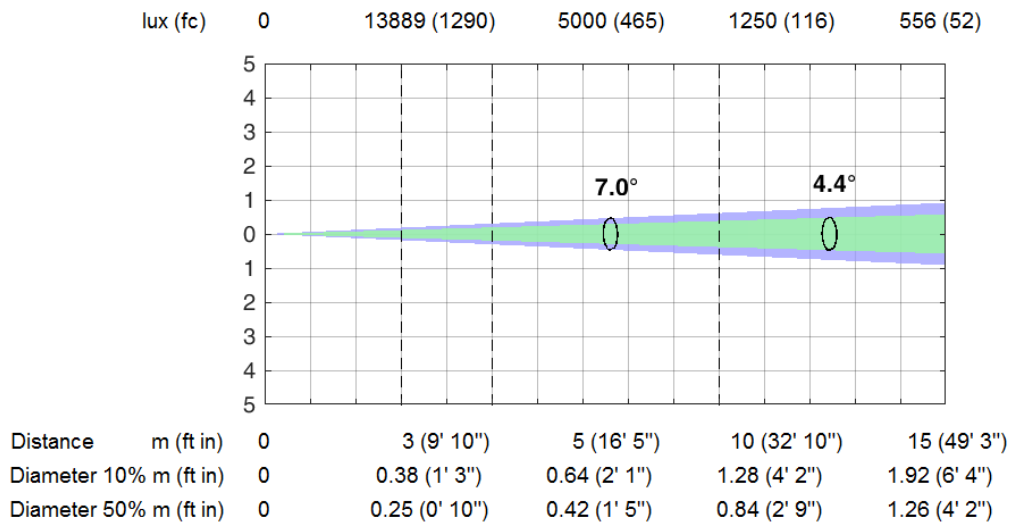

HY B-EYE K25 TEATRO

EN PHOTOMETRIC DIAGRAMMS
IT DIAGRAMMI FOTOMETRICI
DE FOTOMETRISCHE DIAGRAMME

ES DIAGRAMAS FOTOMÉTRICOS
FR DIAGRAMMES PHOTOMETRIQUES

Key Diameter 10%-50%: beam diameter for 10% and 50% of maximum illumination.
Legenda Diameter 10%-50%: valori del diametro del fascio luminoso corrispondenti al 10% e 50% dell'illuminamento massimo.
Legende Diameter 10%-50%: Lichtkreis-Durchmesser bei 10% bzw. 50% maximaler Ausleuchtung.
Leyenda Diameter 10%-50%: valores del diámetro del haz luminoso correspondientes al 10% y 50% de la iluminación máxima.
Légende Diameter 10%-50%: valeurs du diamètre du faisceau lumineux correspondant à 10% et 50% de l'éclairage maximum.

Silent Mode: SILENT – Minimum Zoom

RED (7° 10% - 4.4° 50%)

Total Output: 2350 lumens

Silent Mode: SILENT – Minimum Zoom

GREEN (7° 10% - 4.4° 50%)

Total Output: 4000 lumens

HY B-EYE K25 TEATRO

- EN** PHOTOMETRIC DIAGRAMMS
- IT** DIAGRAMMI FOTOMETRICI
- DE** FOTOMETRISCHE DIAGRAMME

- ES** DIAGRAMAS FOTOMÉTRICOS
- FR** DIAGRAMMES PHOTOMETRIQUES

Silent Mode: SILENT – Minimum Zoom

BLUE (7° 10% - 4.4° 50%)

Total Output: 750 lumens

Silent Mode: SILENT – Minimum Zoom

WHITE (7° 10% - 4.4° 50%)

- ES DIAGRAMAS FOTOMÉTRICOS
- FR DIAGRAMMES PHOTOMETRIQUES

Silent Mode: SILENT – Maximum Zoom

GREEN (52° 10% - 32° 50%)

Total Output: 6500 lumens

Silent Mode: SILENT – Maximum Zoom

BLUE (52° 10% - 32° 50%)