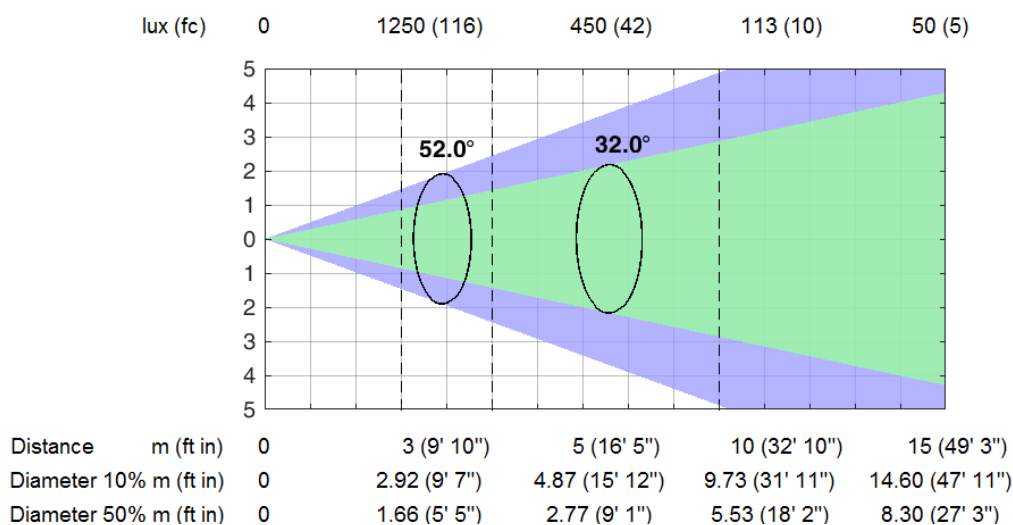

HY B-EYE K25 TEATRO

EN PHOTOMETRIC DIAGRAMMS
IT DIAGRAMMI FOTOMETRICI
DE FOTOMETRISCHE DIAGRAMME

ES DIAGRAMAS FOTOMÉTRICOS
FR DIAGRAMMES PHOTOMETRIQUES

Key Diameter 10%-50%: beam diameter for 10% and 50% of maximum illumination.
Legenda Diameter 10%-50%: valori del diametro del fascio luminoso corrispondenti al 10% e 50% dell'illuminamento massimo.
Legende Diameter 10%-50%: Lichtkreis-Durchmesser bei 10% bzw. 50% maximaler Ausleuchtung.
Leyenda Diameter 10%-50%: valores del diámetro del haz luminoso correspondientes al 10% y 50% de la iluminación máxima.
Légende Diameter 10%-50%: valeurs du diamètre du faisceau lumineux correspondant à 10% et 50% de l'éclairage maximum.

FULL COLORS (7° 10% - 4.4° 50%)

Total Output: 9000 lumens

Silent Mode: SILENT – Maximum Zoom

RED (52° 10% - 32° 50%)

Total Output: 4000 lumens

HY B-EYE K25 TEATRO

- EN PHOTOMETRIC DIAGRAMMS
- IT DIAGRAMMI FOTOMETRICI
- DE FOTOMETRISCHE DIAGRAMME

- ES DIAGRAMAS FOTOMÉTRICOS
- FR DIAGRAMMES PHOTOMETRIQUES

Silent Mode: SILENT – Maximum Zoom

GREEN (52° 10% - 32° 50%)

Total Output: 6500 lumens

Silent Mode: SILENT – Maximum Zoom

BLUE (52° 10% - 32° 50%)