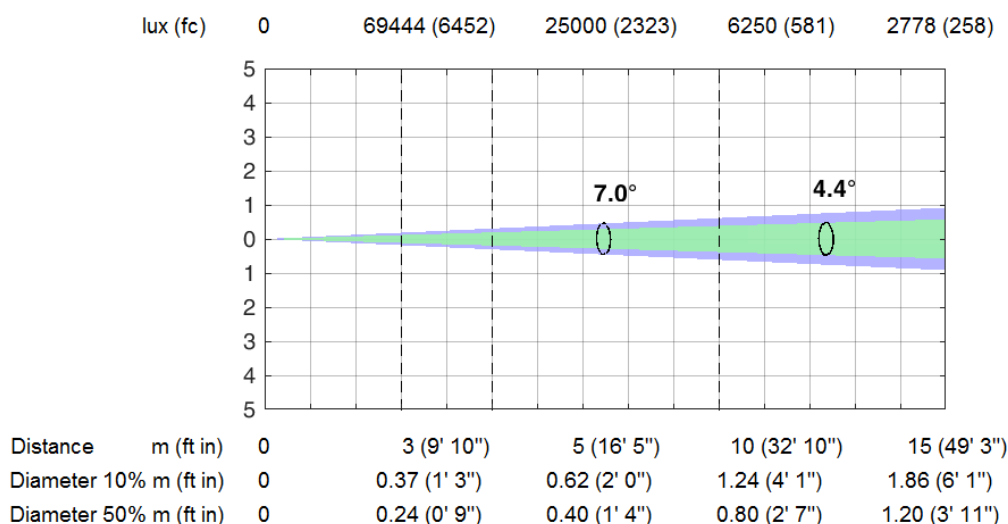

HY B-EYE K25 TEATRO

EN PHOTOMETRIC DIAGRAMMS
IT DIAGRAMMI FOTOMETRICI
DE FOTOMETRISCHE DIAGRAMME

ES DIAGRAMAS FOTOMÉTRICOS
FR DIAGRAMMES PHOTOMETRIQUES

Key Diameter 10%-50%: beam diameter for 10% and 50% of maximum illumination.
Legenda Diameter 10%-50%: valori del diametro del fascio luminoso corrispondenti al 10% e 50% dell'illuminamento massimo.
Legende Diameter 10%-50%: Lichtkreis-Durchmesser bei 10% bzw. 50% maximaler Ausleuchtung.
Leyenda Diameter 10%-50%: valores del diámetro del haz luminoso correspondientes al 10% y 50% de la iluminación máxima.
Légende Diameter 10%-50%: valeurs du diamètre du faisceau lumineux correspondant à 10% et 50% de l'éclairage maximum.

Silent Mode: SILENT – Minimum Zoom

RED (7° 10% - 4.4° 50%)

Total Output: 2350 lumens

Silent Mode: SILENT – Minimum Zoom

GREEN (7° 10% - 4.4° 50%)

Total Output: 4000 lumens

HY B-EYE K25 TEATRO

- EN** PHOTOMETRIC DIAGRAMMS
- IT** DIAGRAMMI FOTOMETRICI
- DE** FOTOMETRISCHE DIAGRAMME

- ES** DIAGRAMAS FOTOMÉTRICOS
- FR** DIAGRAMMES PHOTOMETRIQUES

Silent Mode: SILENT – Minimum Zoom

BLUE (7° 10% - 4.4° 50%)

Total Output: 750 lumens

Silent Mode: SILENT – Minimum Zoom

WHITE (7° 10% - 4.4° 50%)

- ES DIAGRAMAS FOTOMÉTRICOS
- FR DIAGRAMMES PHOTOMETRIQUES

Silent Mode: SILENT – Maximum Zoom

GREEN (52° 10% - 32° 50%)

Total Output: 6500 lumens

Silent Mode: SILENT – Maximum Zoom

BLUE (52° 10% - 32° 50%)