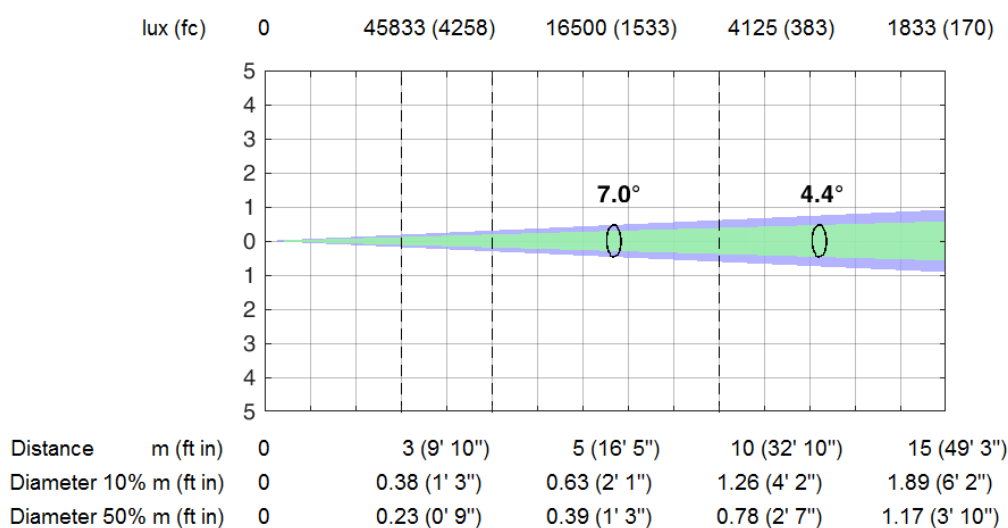

HY B-EYE K25 TEATRO

EN PHOTOMETRIC DIAGRAMMS
IT DIAGRAMMI FOTOMETRICI
DE FOTOMETRISCHE DIAGRAMME

ES DIAGRAMAS FOTOMÉTRICOS
FR DIAGRAMMES PHOTOMETRIQUES

Key Diameter 10%-50%: beam diameter for 10% and 50% of maximum illumination.
Legenda Diameter 10%-50%: valori del diametro del fascio luminoso corrispondenti al 10% e 50% dell'illuminamento massimo.
Legende Diameter 10%-50%: Lichtkreis-Durchmesser bei 10% bzw. 50% maximaler Ausleuchtung.
Leyenda Diameter 10%-50%: valores del diámetro del haz luminoso correspondientes al 10% y 50% de la iluminación máxima.
Légende Diameter 10%-50%: valeurs du diamètre du faisceau lumineux correspondant à 10% et 50% de l'éclairage maximum.

Silent Mode: SILENT – Minimum Zoom

RED (7° 10% - 4.4° 50%)

Total Output: 2350 lumens