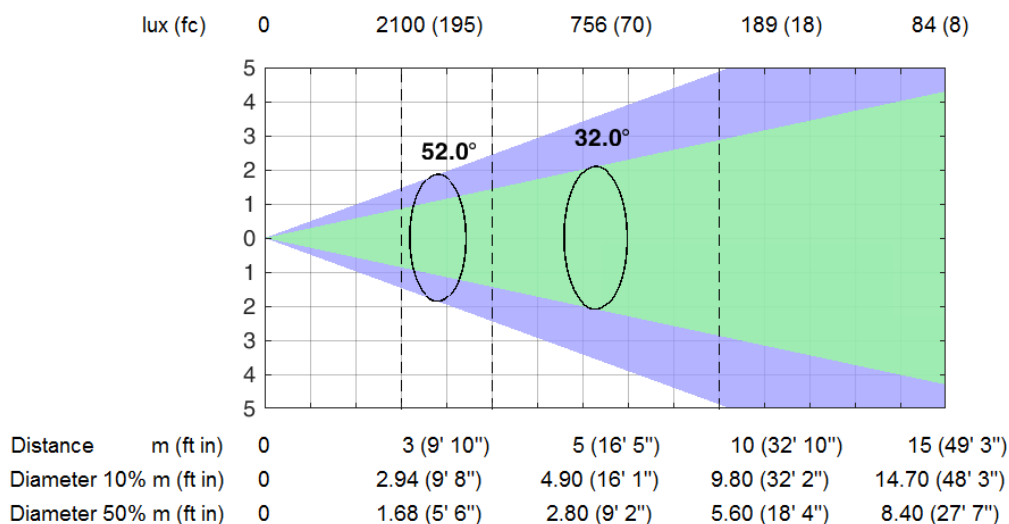

HY B-EYE K25 TEATRO

EN PHOTOMETRIC DIAGRAMMS
IT DIAGRAMMI FOTOMETRICI
DE FOTOMETRISCHE DIAGRAMME

ES DIAGRAMAS FOTOMÉTRICOS
FR DIAGRAMMES PHOTOMETRIQUES

Key Diameter 10%-50%: beam diameter for 10% and 50% of maximum illumination.
Legenda Diameter 10%-50%: valori del diametro del fascio luminoso corrispondenti al 10% e 50% dell'illuminamento massimo.
Legende Diameter 10%-50%: Lichtkreis-Durchmesser bei 10% bzw. 50% maximaler Ausleuchtung.
Leyenda Diameter 10%-50%: valores del diámetro del haz luminoso correspondientes al 10% y 50% de la iluminación máxima.
Légende Diameter 10%-50%: valeurs du diamètre du faisceau lumineux correspondant à 10% et 50% de l'éclairage maximum.

FULL COLORS (7° 10% - 4.4° 50%)

Total Output: 9000 lumens

Silent Mode: SILENT – Maximum Zoom

RED (52° 10% - 32° 50%)

Total Output: 4000 lumens

HY B-EYE K25 TEATRO

- EN PHOTOMETRIC DIAGRAMMS
- IT DIAGRAMMI FOTOMETRICI
- DE FOTOMETRISCHE DIAGRAMME

- ES DIAGRAMAS FOTOMÉTRICOS
- FR DIAGRAMMES PHOTOMETRIQUES

Silent Mode: SILENT – Maximum Zoom

GREEN (52° 10% - 32° 50%)

Total Output: 6500 lumens

Silent Mode: SILENT – Maximum Zoom

BLUE (52° 10% - 32° 50%)