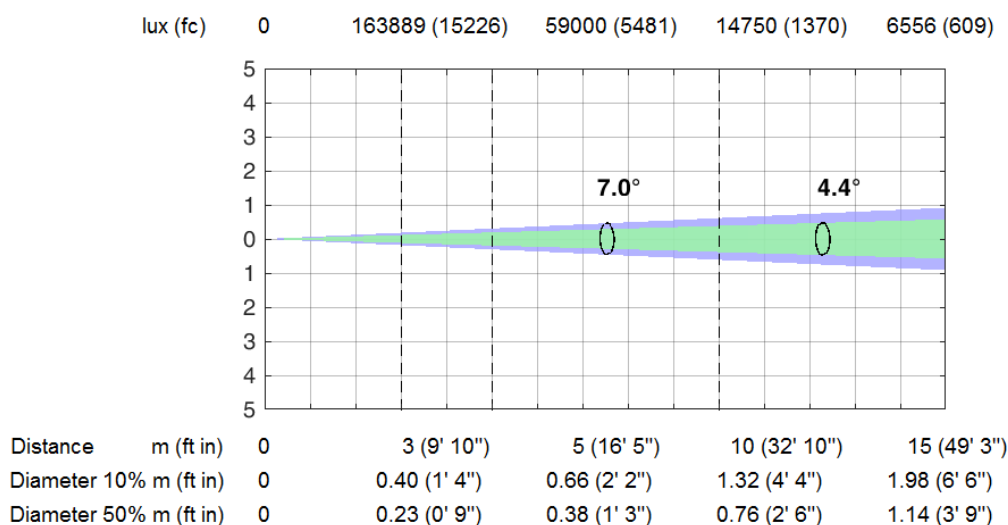

HY B-EYE K25 TEATRO

EN PHOTOMETRIC DIAGRAMMS

ES DIAGRAMAS FOTOMÉTRICOS

IT DIAGRAMMI FOTOMETRICI

FR DIAGRAMMES PHOTOMETRIQUES

DE FOTOMETRISCHE DIAGRAMME

Silent Mode: SILENT – Minimum Zoom

FULL COLORS (7° 10% - 4.4° 50%)

Total Output: 9000 lumens