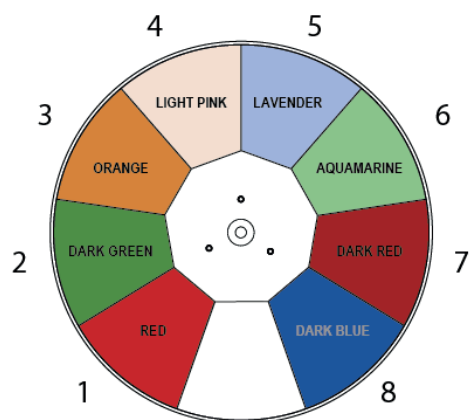

Color Wheels

309087/801

309087/802