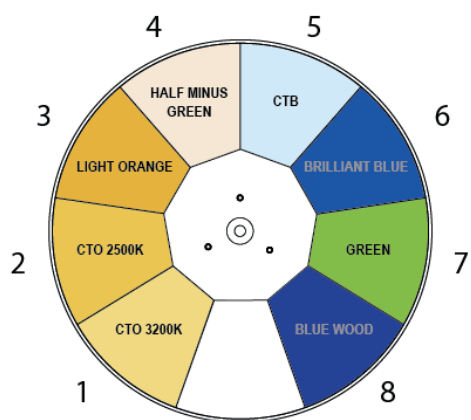

Color Wheels

309087/801

309087/802