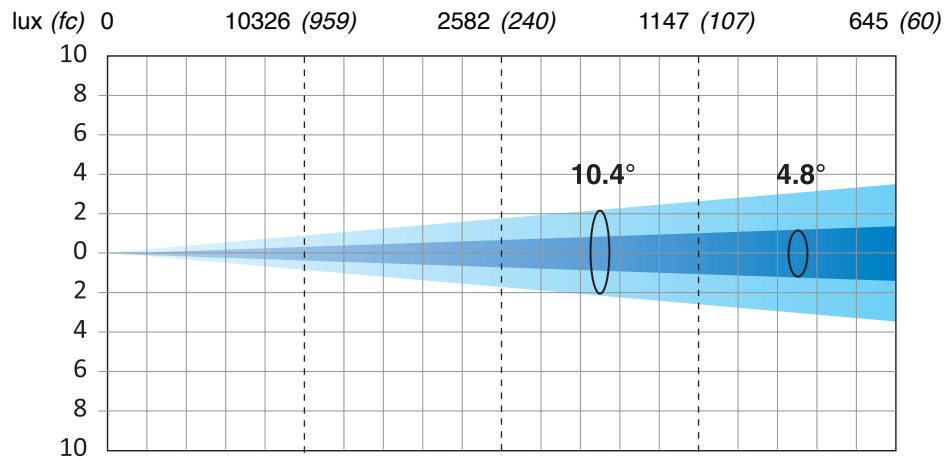

### Minimum Zoom (3.6° 10% - 1.9° 50%)

Total Output: 20400 lumens

# HEPIKOS

EN PHOTOMETRIC DIAGRAMMS

ES DIAGRAMAS FOTOMÉTRICOS

IT DIAGRAMMI FOTOMETRICI

FR DIAGRAMMES PHOTOMETRIQUES

DE FOTOMETRISCHE DIAGRAMME

## Medium Zoom (10.4° 10% - 4.8° 50%)

Total Output: 11000 lumens

<b>Distance</b>	m (ft in)	0	10 (32' 10")	20 (65' 7")	30 (98' 5")	40 (131' 3")
<b>Diameter 10%</b>	m (ft in)	0	1.82 (6' 0")	3.64 (11' 11")	5.46 (17' 11")	7.28 (23' 11")
<b>Diameter 50%</b>	m (ft in)	0	0.83 (2' 9")	1.66 (5' 5")	2.49 (8' 2")	3.32 (10' 11")

## Maximum Zoom (40.6° 10% - 20.8° 50%)

Total Output: 16400 lumens

<b>Distance</b>	m (ft in)	0	5 (16' 5")	10 (32' 10")	15 (49' 3")	20 (65' 7")
<b>Diameter 10%</b>	m (ft in)	0	3.70 (12' 2")	7.40 (24' 3")	11.10 (36' 5")	14.80 (48' 7")
<b>Diameter 50%</b>	m (ft in)	0	1.83 (6' 0")	3.67 (12' 0")	5.50 (18' 1")	7.33 (24' 1")