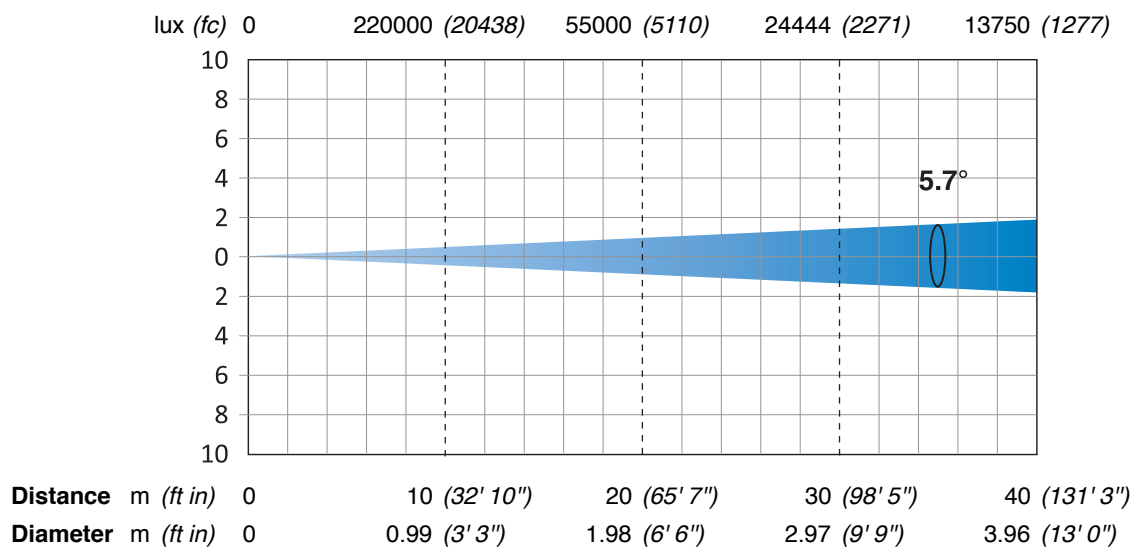

HEPIKOS

EN PHOTOMETRIC DIAGRAMMS

ES DIAGRAMAS FOTOMÉTRICOS

IT DIAGRAMMI FOTOMETRICI

FR DIAGRAMMES PHOTOMETRIQUES

DE FOTOMETRISCHE DIAGRAMME

Key Diameter 10%-50%: beam diameter for 10% and 50% of maximum illumination.

Legenda Diameter 10%-50%: valori del diametro del fascio luminoso corrispondenti al 10% e 50% dell'illuminamento massimo.

Legende Diameter 10%-50%: Lichtkreis-Durchmesser bei 10% bzw. 50% maximaler Ausleuchtung.

Leyenda Diameter 10%-50%: valores del diámetro del haz luminoso correspondientes al 10% y 50% de la iluminación máxima.

Légende Diameter 10%-50%: valeurs du diamètre du faisceau lumineux correspondant à 10% et 50% de l'éclairage maximum.

MINIMUM DISTANCE OF ILLUMINATED OBJECTS

The projector needs to be positioned so that the objects hit by the beam of light are at least 10 meters (33') from the lens of the projector.

Minimum Zoom (Hard Edge Mode) (5.7°)

Total Output: 24500 lumens