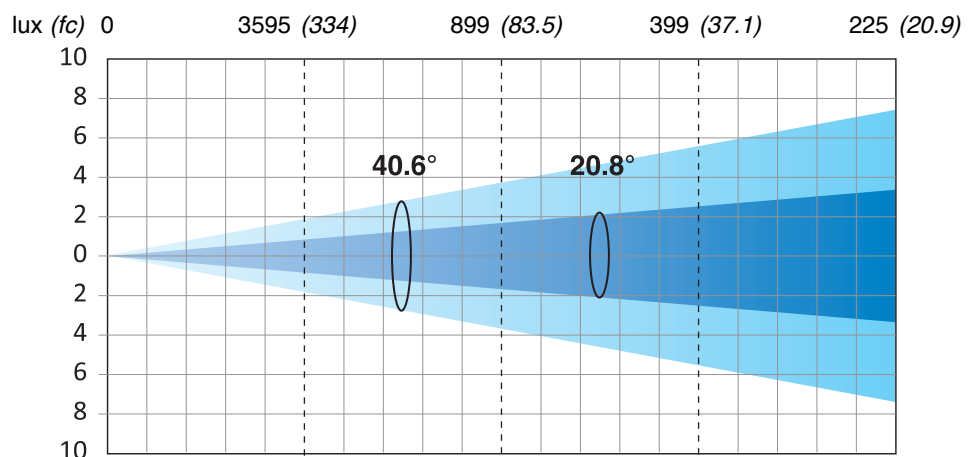

# HEPIKOS

**EN** PHOTOMETRIC DIAGRAMMS

**ES** DIAGRAMAS FOTOMÉTRICOS

**IT** DIAGRAMMI FOTOMETRICI

**FR** DIAGRAMMES PHOTOMETRIQUES

**DE** FOTOMETRISCHE DIAGRAMME

**Key** Diameter 10%-50%: beam diameter for 10% and 50% of maximum illumination.

**Leyenda** Diameter 10%-50%: valores del diámetro del haz luminoso correspondientes al 10% y 50% de la iluminación máxima.

**Légende** Diameter 10%-50%: valeurs du diamètre du faisceau lumineux correspondant à 10% et 50% de l'éclairage maximum.

## Medium Zoom (10.4° 10% - 4.8° 50%)

Total Output: 11000 lumens

<b>Distance</b>	m (ft in)	0	10 (32' 10")	20 (65' 7")	30 (98' 5")	40 (131' 3")
<b>Diameter 10%</b>	m (ft in)	0	1.82 (6' 0")	3.64 (11' 11")	5.46 (17' 11")	7.28 (23' 11")
<b>Diameter 50%</b>	m (ft in)	0	0.83 (2' 9")	1.66 (5' 5")	2.49 (8' 2")	3.32 (10' 11")

## Maximum Zoom (40.6° 10% - 20.8° 50%)

Total Output: 16400 lumens

<b>Distance</b>	m (ft in)	0	5 (16' 5")	10 (32' 10")	15 (49' 3")	20 (65' 7")
<b>Diameter 10%</b>	m (ft in)	0	3.70 (12' 2")	7.40 (24' 3")	11.10 (36' 5")	14.80 (48' 7")
<b>Diameter 50%</b>	m (ft in)	0	1.83 (6' 0")	3.67 (12' 0")	5.50 (18' 1")	7.33 (24' 1")