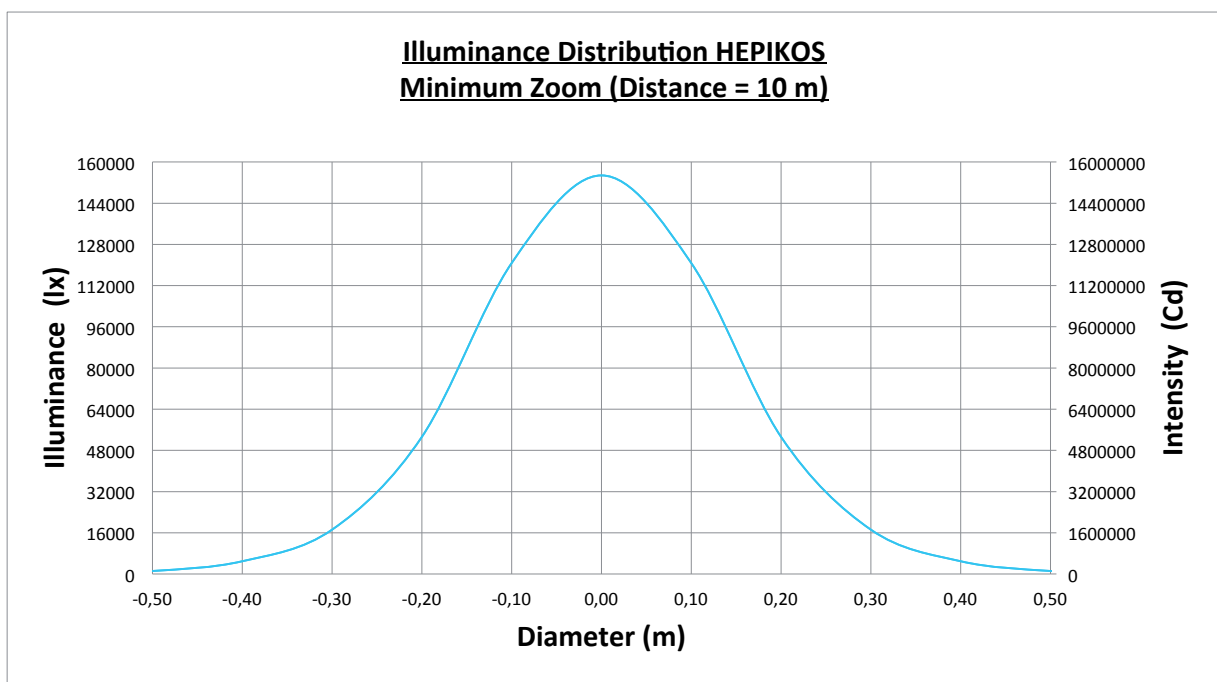

HEPIKOS

EN PHOTOMETRIC DIAGRAMMS

ES DIAGRAMAS FOTOMÉTRICOS

IT DIAGRAMMI FOTOMETRICI

FR DIAGRAMMES PHOTOMETRIQUES

DE FOTOMETRISCHE DIAGRAMME