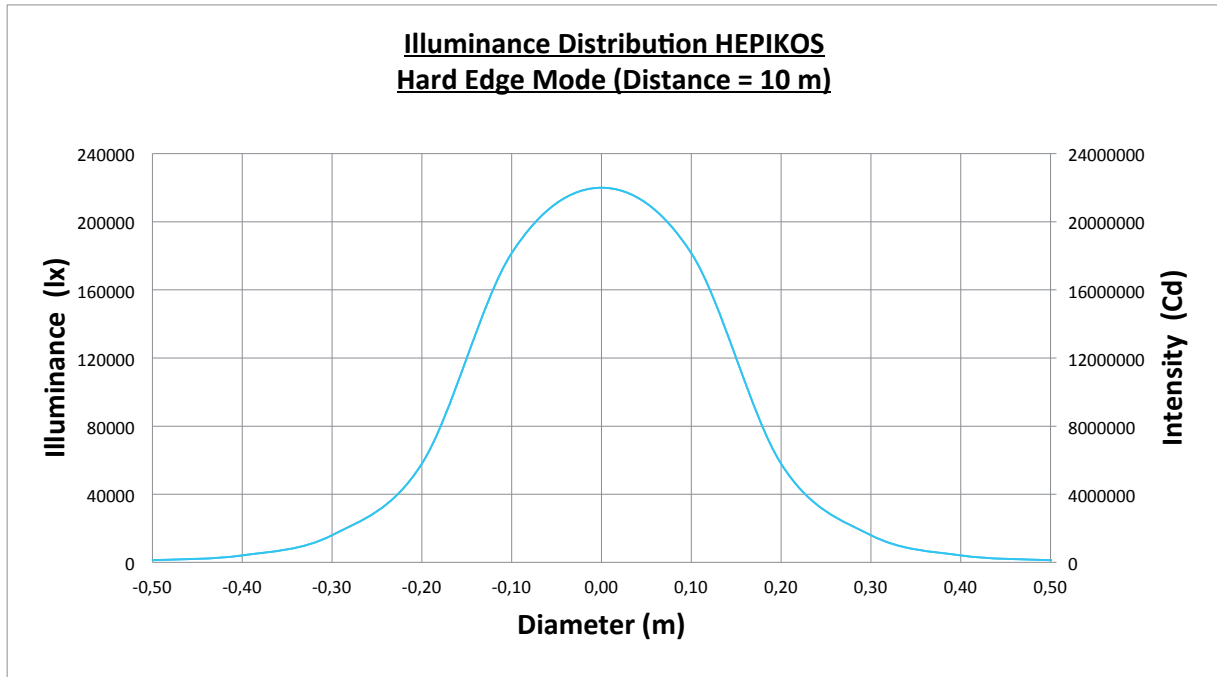

HEPIKOS

EN PHOTOMETRIC DIAGRAMMS

ES DIAGRAMAS FOTOMÉTRICOS

IT DIAGRAMMI FOTOMETRICI

FR DIAGRAMMES PHOTOMETRIQUES

DE FOTOMETRISCHE DIAGRAMME