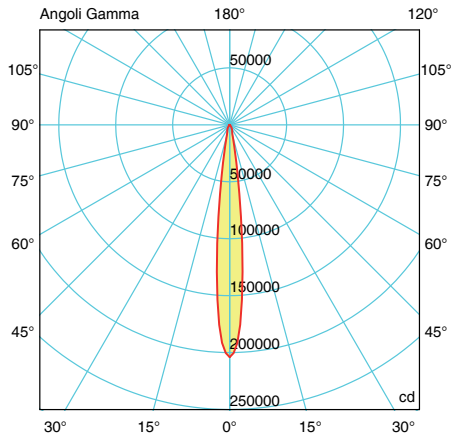

ODEON FLOOD MAXI W

- **I** DIAGRAMMI FOTOMETRICI
- **GB** PHOTOMETRIC DIAGRAMMS
- **F** DIAGRAMMES PHOTOMETRIQUES

- **D** FOTOMETRICHE DIAGRAMME
- **E** DIAGRAMAS FOTOMÉTRICOS

C71253 - ODEON FLOOD MAXI W 15° - TOTAL OUTPUT: 17230 lumens