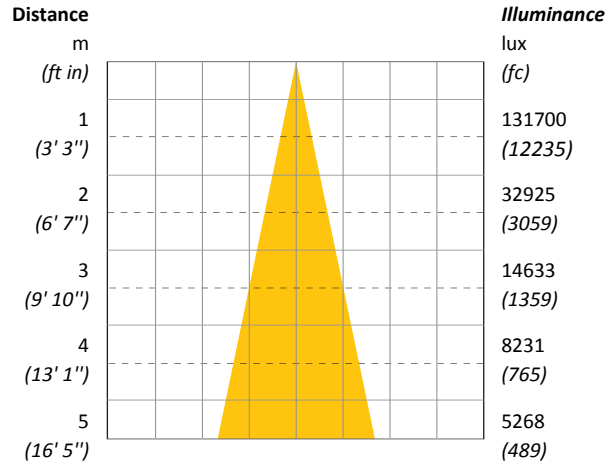

ODEON FLOOD

MAXI TW

- **I** DIAGRAMMI FOTOMETRICI
- **GB** PHOTOMETRIC DIAGRAMS
- **F** DIAGRAMMES PHOTOMETRIQUES

- **D** FOTOMETRICHE DIAGRAMME
- **E** DIAGRAMAS FOTOMÉTRICOS

C71252 - ODEON FLOOD MAXI TW 15° - TOTAL OUTPUT: 11130 lumens