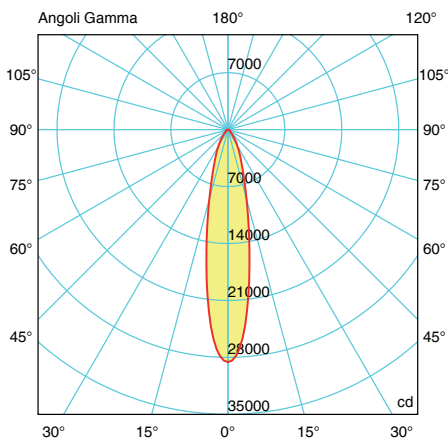

C71256 - ODEON FLOOD MAXI RGBW 25° - TOTAL OUTPUT: 8200 lumens