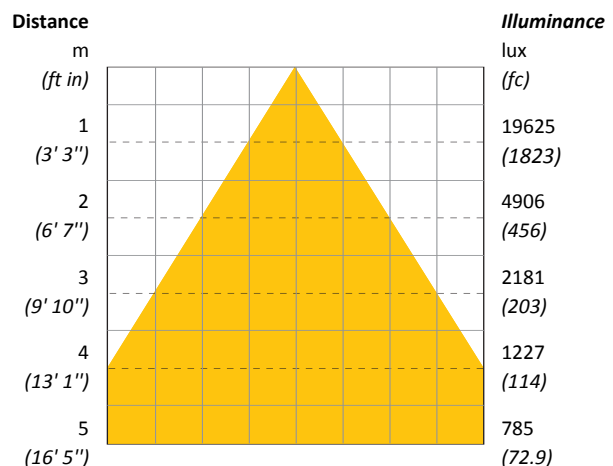

C71261 - ODEON FLOOD MAXI RGBW 35° - TOTAL OUTPUT: 8500 lumens