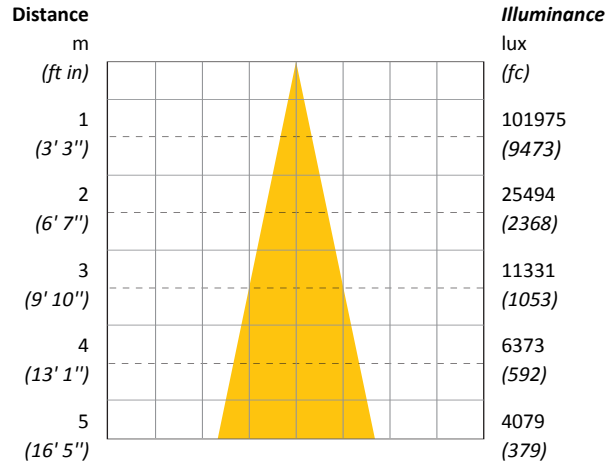

ODEON FLOOD

MAXI RGBW

- **I** DIAGRAMMI FOTOMETRICI
- **GB** PHOTOMETRIC DIAGRAMS
- **F** DIAGRAMMES PHOTOMETRIQUES

- **D** FOTOMETRICHE DIAGRAMME
- **E** DIAGRAMAS FOTOMÉTRICOS

C71251 - ODEON FLOOD MAXI RGBW 15° - TOTAL OUTPUT: 8650 lumens