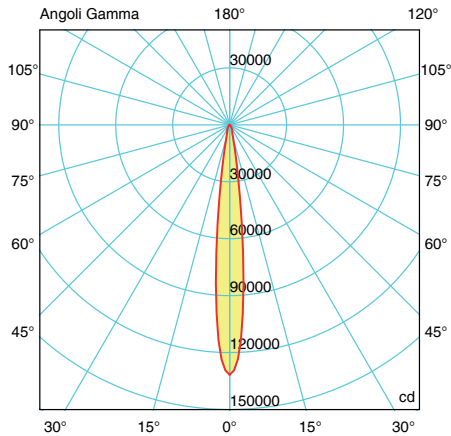

ODEON FLOOD

MAXI TW

- **I** DIAGRAMMI FOTOMETRICI
- **GB** PHOTOMETRIC DIAGRAMS
- **F** DIAGRAMMES PHOTOMETRIQUES

- **D** FOTOMETRICHE DIAGRAMME
- **E** DIAGRAMAS FOTOMÉTRICOS

C71252 - ODEON FLOOD MAXI TW 15° - TOTAL OUTPUT: 11130 lumens