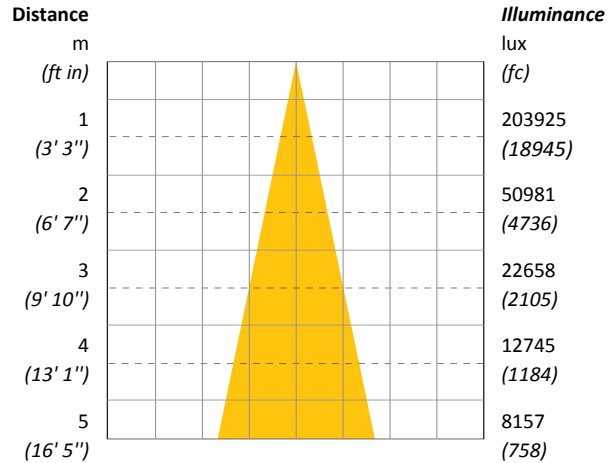

ODEON FLOOD MAXI W

- **I** DIAGRAMMI FOTOMETRICI
- **GB** PHOTOMETRIC DIAGRAMMS
- **F** DIAGRAMMES PHOTOMETRIQUES

- **D** FOTOMETRICHE DIAGRAMME
- **E** DIAGRAMAS FOTOMÉTRICOS

C71253 - ODEON FLOOD MAXI W 15° - TOTAL OUTPUT: 17230 lumens