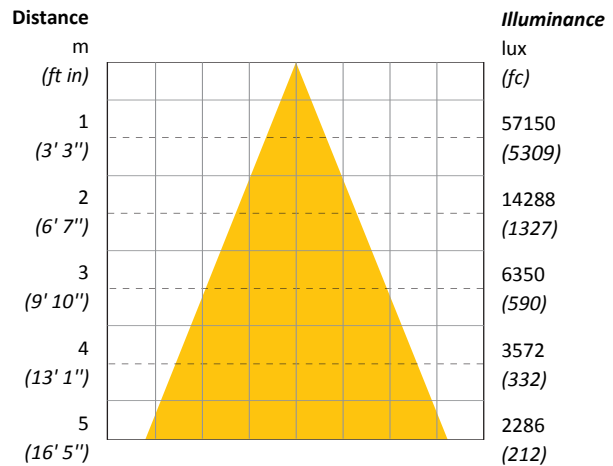

C71258 - ODEON FLOOD MAXI W 25° - TOTAL OUTPUT: 16250 lumens