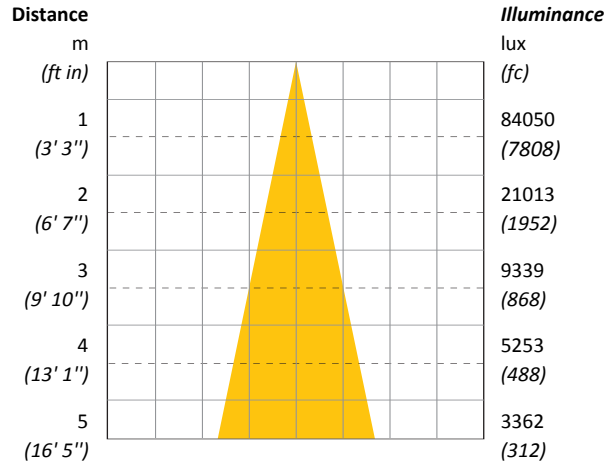

ODEON FLOOD

MINI RGBW

- I** DIAGRAMMI FOTOMETRICI
- GB** PHOTOMETRIC DIAGRAMMS
- F** DIAGRAMMES PHOTOMETRIQUES

- D** FOTOMETRICHE DIAGRAMME
- E** DIAGRAMAS FOTOMÉTRICOS

C71281 - ODEON FLOOD MINI RGBW 15° - TOTAL OUTPUT: 3500 lumens

C71286 - ODEON FLOOD MINI RGBW 25° - TOTAL OUTPUT: 3300 lumens

C71291 - ODEON FLOOD MINI RGBW 35° - TOTAL OUTPUT: 3450 lumens

ODEON FLOOD

MINI TW

- I** DIAGRAMMI FOTOMETRICI
- GB** PHOTOMETRIC DIAGRAMMS
- F** DIAGRAMMES PHOTOMETRIQUES

- D** FOTOMETRICHE DIAGRAMME
- E** DIAGRAMAS FOTOMÉTRICOS

C71282 - ODEON FLOOD MINI TW 15° - TOTAL OUTPUT: 4650 lumens

C71287 - ODEON FLOOD MINI TW 25° - TOTAL OUTPUT: 4370 lumens

C71292 - ODEON FLOOD MINI TW 35° - TOTAL OUTPUT: 4570 lumens

ODEON FLOOD

MINI W

- I** DIAGRAMMI FOTOMETRICI
- GB** PHOTOMETRIC DIAGRAMMS
- F** DIAGRAMMES PHOTOMETRIQUES

- D** FOTOMETRICHE DIAGRAMME
- E** DIAGRAMAS FOTOMÉTRICOS

C71283 - ODEON FLOOD MINI W 15° - TOTAL OUTPUT: 7100 lumens