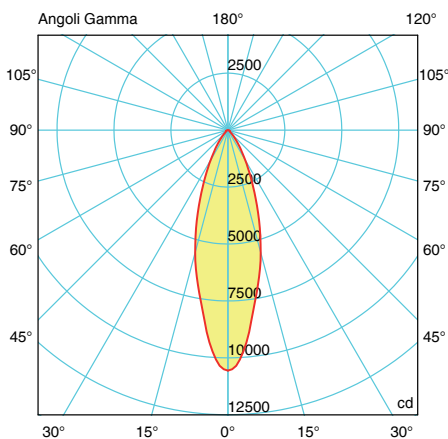

ODEON FLOOD

MINI RGBW

- I** DIAGRAMMI FOTOMETRICI
- GB** PHOTOMETRIC DIAGRAMMS
- F** DIAGRAMMES PHOTOMETRIQUES

- D** FOTOMETRICHE DIAGRAMME
- E** DIAGRAMAS FOTOMÉTRICOS

C71281 - ODEON FLOOD MINI RGBW 15° - TOTAL OUTPUT: 3500 lumens

C71286 - ODEON FLOOD MINI RGBW 25° - TOTAL OUTPUT: 3300 lumens

C71291 - ODEON FLOOD MINI RGBW 35° - TOTAL OUTPUT: 3450 lumens

ODEON FLOOD

MINI TW

- I** DIAGRAMMI FOTOMETRICI
- GB** PHOTOMETRIC DIAGRAMMS
- F** DIAGRAMMES PHOTOMETRIQUES

- D** FOTOMETRICHE DIAGRAMME
- E** DIAGRAMAS FOTOMÉTRICOS

C71282 - ODEON FLOOD MINI TW 15° - TOTAL OUTPUT: 4650 lumens

C71287 - ODEON FLOOD MINI TW 25° - TOTAL OUTPUT: 4370 lumens

C71292 - ODEON FLOOD MINI TW 35° - TOTAL OUTPUT: 4570 lumens

ODEON FLOOD

MINI W

- I** DIAGRAMMI FOTOMETRICI
- GB** PHOTOMETRIC DIAGRAMMS
- F** DIAGRAMMES PHOTOMETRIQUES

- D** FOTOMETRICHE DIAGRAMME
- E** DIAGRAMAS FOTOMÉTRICOS

C71283 - ODEON FLOOD MINI W 15° - TOTAL OUTPUT: 7100 lumens