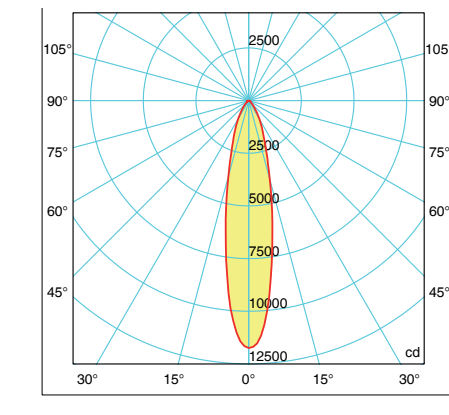

ODEON FLOOD

MINI RGBW

- I** DIAGRAMMI FOTOMETRICI
- GB** PHOTOMETRIC DIAGRAMMS
- F** DIAGRAMMES PHOTOMETRIQUES

- D** FOTOMETRICHE DIAGRAMME
- E** DIAGRAMAS FOTOMÉTRICOS

C71281 - ODEON FLOOD MINI RGBW 15° - TOTAL OUTPUT: 3500 lumens

C71286 - ODEON FLOOD MINI RGBW 25° - TOTAL OUTPUT: 3300 lumens

C71291 - ODEON FLOOD MINI RGBW 35° - TOTAL OUTPUT: 3450 lumens

ODEON FLOOD

MINI TW

- I** DIAGRAMMI FOTOMETRICI
- GB** PHOTOMETRIC DIAGRAMMS
- F** DIAGRAMMES PHOTOMETRIQUES

- D** FOTOMETRICHE DIAGRAMME
- E** DIAGRAMAS FOTOMÉTRICOS

C71282 - ODEON FLOOD MINI TW 15° - TOTAL OUTPUT: 4650 lumens

C71287 - ODEON FLOOD MINI TW 25° - TOTAL OUTPUT: 4370 lumens

C71292 - ODEON FLOOD MINI TW 35° - TOTAL OUTPUT: 4570 lumens

ODEON FLOOD

MINI W

- I** DIAGRAMMI FOTOMETRICI
- GB** PHOTOMETRIC DIAGRAMMS
- F** DIAGRAMMES PHOTOMETRIQUES

- D** FOTOMETRICHE DIAGRAMME
- E** DIAGRAMAS FOTOMÉTRICOS

C71283 - ODEON FLOOD MINI W 15° - TOTAL OUTPUT: 7100 lumens