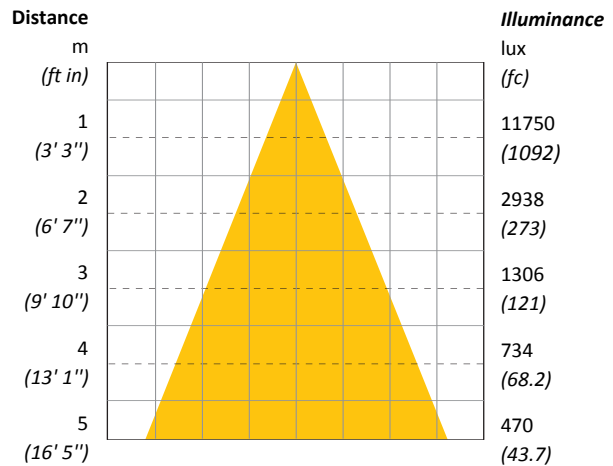

ODEON FLOOD

MINI RGBW

- I** DIAGRAMMI FOTOMETRICI
- GB** PHOTOMETRIC DIAGRAMMS
- F** DIAGRAMMES PHOTOMETRIQUES

- D** FOTOMETRICHE DIAGRAMME
- E** DIAGRAMAS FOTOMÉTRICOS

C71281 - ODEON FLOOD MINI RGBW 15° - TOTAL OUTPUT: 3500 lumens

C71286 - ODEON FLOOD MINI RGBW 25° - TOTAL OUTPUT: 3300 lumens

C71291 - ODEON FLOOD MINI RGBW 35° - TOTAL OUTPUT: 3450 lumens

ODEON FLOOD

MINI TW

- I** DIAGRAMMI FOTOMETRICI
- GB** PHOTOMETRIC DIAGRAMMS
- F** DIAGRAMMES PHOTOMETRIQUES

- D** FOTOMETRICHE DIAGRAMME
- E** DIAGRAMAS FOTOMÉTRICOS

C71282 - ODEON FLOOD MINI TW 15° - TOTAL OUTPUT: 4650 lumens

C71287 - ODEON FLOOD MINI TW 25° - TOTAL OUTPUT: 4370 lumens

C71292 - ODEON FLOOD MINI TW 35° - TOTAL OUTPUT: 4570 lumens

ODEON FLOOD

MINI W

- I** DIAGRAMMI FOTOMETRICI
- GB** PHOTOMETRIC DIAGRAMMS
- F** DIAGRAMMES PHOTOMETRIQUES

- D** FOTOMETRICHE DIAGRAMME
- E** DIAGRAMAS FOTOMÉTRICOS

C71283 - ODEON FLOOD MINI W 15° - TOTAL OUTPUT: 7100 lumens