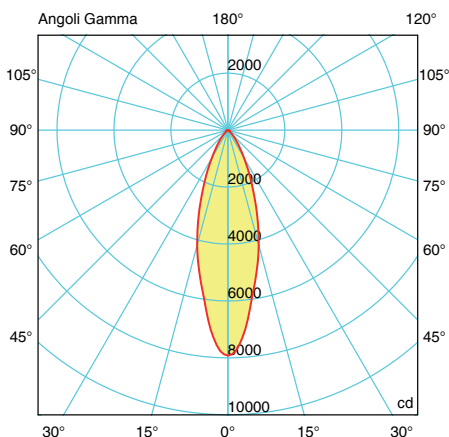

ODEON FLOOD

MINI RGBW

- I** DIAGRAMMI FOTOMETRICI
- GB** PHOTOMETRIC DIAGRAMMS
- F** DIAGRAMMES PHOTOMETRIQUES

- D** FOTOMETRICHE DIAGRAMME
- E** DIAGRAMAS FOTOMÉTRICOS

C71281 - ODEON FLOOD MINI RGBW 15° - TOTAL OUTPUT: 3500 lumens

C71286 - ODEON FLOOD MINI RGBW 25° - TOTAL OUTPUT: 3300 lumens

C71291 - ODEON FLOOD MINI RGBW 35° - TOTAL OUTPUT: 3450 lumens

ODEON FLOOD

MINI TW

- I** DIAGRAMMI FOTOMETRICI
- GB** PHOTOMETRIC DIAGRAMMS
- F** DIAGRAMMES PHOTOMETRIQUES

- D** FOTOMETRICHE DIAGRAMME
- E** DIAGRAMAS FOTOMÉTRICOS

C71282 - ODEON FLOOD MINI TW 15° - TOTAL OUTPUT: 4650 lumens

C71287 - ODEON FLOOD MINI TW 25° - TOTAL OUTPUT: 4370 lumens

C71292 - ODEON FLOOD MINI TW 35° - TOTAL OUTPUT: 4570 lumens

ODEON FLOOD

MINI W

- I** DIAGRAMMI FOTOMETRICI
- GB** PHOTOMETRIC DIAGRAMMS
- F** DIAGRAMMES PHOTOMETRIQUES

- D** FOTOMETRICHE DIAGRAMME
- E** DIAGRAMAS FOTOMÉTRICOS

C71283 - ODEON FLOOD MINI W 15° - TOTAL OUTPUT: 7100 lumens