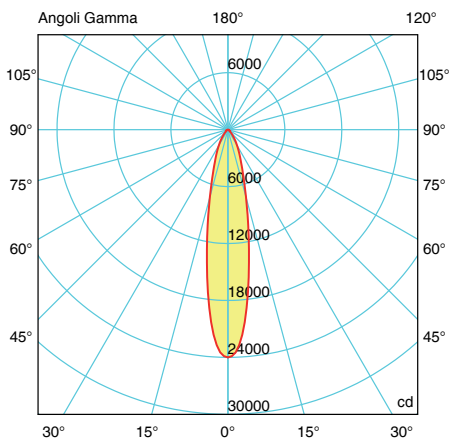

C71288 - ODEON FLOOD MINI W 25° - TOTAL OUTPUT: 6700 lumens