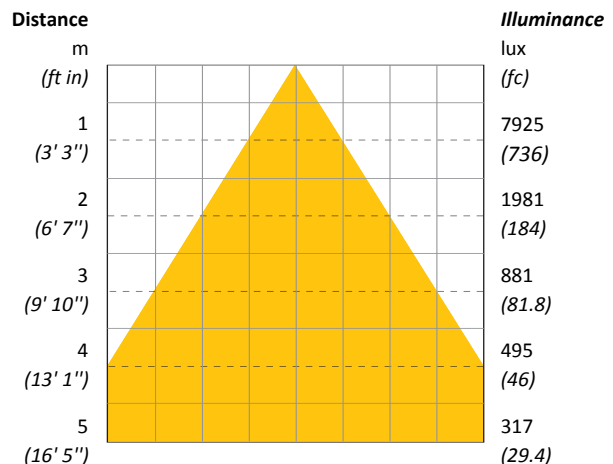

ODEON FLOOD

MINI RGBW

- I** DIAGRAMMI FOTOMETRICI
- GB** PHOTOMETRIC DIAGRAMMS
- F** DIAGRAMMES PHOTOMETRIQUES

- D** FOTOMETRICHE DIAGRAMME
- E** DIAGRAMAS FOTOMÉTRICOS

C71281 - ODEON FLOOD MINI RGBW 15° - TOTAL OUTPUT: 3500 lumens

C71286 - ODEON FLOOD MINI RGBW 25° - TOTAL OUTPUT: 3300 lumens

C71291 - ODEON FLOOD MINI RGBW 35° - TOTAL OUTPUT: 3450 lumens

ODEON FLOOD

MINI TW

- I** DIAGRAMMI FOTOMETRICI
- GB** PHOTOMETRIC DIAGRAMMS
- F** DIAGRAMMES PHOTOMETRIQUES

- D** FOTOMETRICHE DIAGRAMME
- E** DIAGRAMAS FOTOMÉTRICOS

C71282 - ODEON FLOOD MINI TW 15° - TOTAL OUTPUT: 4650 lumens

C71287 - ODEON FLOOD MINI TW 25° - TOTAL OUTPUT: 4370 lumens

C71292 - ODEON FLOOD MINI TW 35° - TOTAL OUTPUT: 4570 lumens

ODEON FLOOD

MINI W

- I** DIAGRAMMI FOTOMETRICI
- GB** PHOTOMETRIC DIAGRAMMS
- F** DIAGRAMMES PHOTOMETRIQUES

- D** FOTOMETRICHE DIAGRAMME
- E** DIAGRAMAS FOTOMÉTRICOS

C71283 - ODEON FLOOD MINI W 15° - TOTAL OUTPUT: 7100 lumens