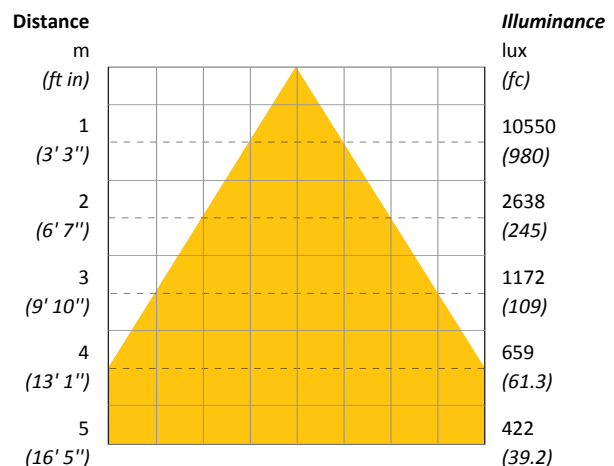

ODEON FLOOD

MINI RGBW

- I** DIAGRAMMI FOTOMETRICI
- GB** PHOTOMETRIC DIAGRAMMS
- F** DIAGRAMMES PHOTOMETRIQUES

- D** FOTOMETRICHE DIAGRAMME
- E** DIAGRAMAS FOTOMÉTRICOS

C71281 - ODEON FLOOD MINI RGBW 15° - TOTAL OUTPUT: 3500 lumens

C71286 - ODEON FLOOD MINI RGBW 25° - TOTAL OUTPUT: 3300 lumens

C71291 - ODEON FLOOD MINI RGBW 35° - TOTAL OUTPUT: 3450 lumens

ODEON FLOOD

MINI TW

- I** DIAGRAMMI FOTOMETRICI
- GB** PHOTOMETRIC DIAGRAMMS
- F** DIAGRAMMES PHOTOMETRIQUES

- D** FOTOMETRICHE DIAGRAMME
- E** DIAGRAMAS FOTOMÉTRICOS

C71282 - ODEON FLOOD MINI TW 15° - TOTAL OUTPUT: 4650 lumens

C71287 - ODEON FLOOD MINI TW 25° - TOTAL OUTPUT: 4370 lumens

C71292 - ODEON FLOOD MINI TW 35° - TOTAL OUTPUT: 4570 lumens

ODEON FLOOD

MINI W

- I** DIAGRAMMI FOTOMETRICI
- GB** PHOTOMETRIC DIAGRAMMS
- F** DIAGRAMMES PHOTOMETRIQUES

- D** FOTOMETRICHE DIAGRAMME
- E** DIAGRAMAS FOTOMÉTRICOS

C71283 - ODEON FLOOD MINI W 15° - TOTAL OUTPUT: 7100 lumens