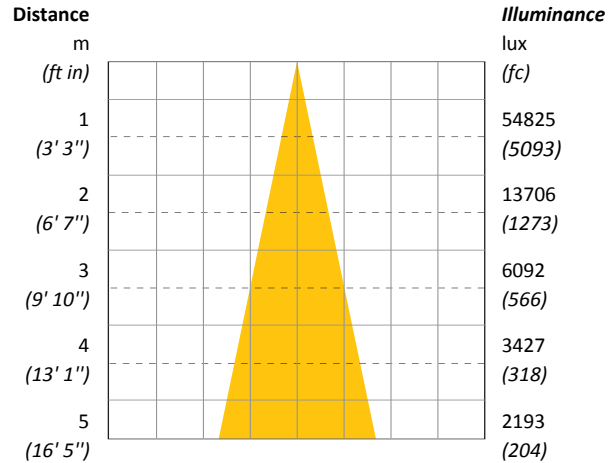

ODEON FLOOD

MINI RGBW

- I** DIAGRAMMI FOTOMETRICI
- GB** PHOTOMETRIC DIAGRAMMS
- F** DIAGRAMMES PHOTOMETRIQUES

- D** FOTOMETRICHE DIAGRAMME
- E** DIAGRAMAS FOTOMÉTRICOS

C71281 - ODEON FLOOD MINI RGBW 15° - TOTAL OUTPUT: 3500 lumens

C71286 - ODEON FLOOD MINI RGBW 25° - TOTAL OUTPUT: 3300 lumens

C71291 - ODEON FLOOD MINI RGBW 35° - TOTAL OUTPUT: 3450 lumens

ODEON FLOOD

MINI TW

- I** DIAGRAMMI FOTOMETRICI
- GB** PHOTOMETRIC DIAGRAMMS
- F** DIAGRAMMES PHOTOMETRIQUES

- D** FOTOMETRICHE DIAGRAMME
- E** DIAGRAMAS FOTOMÉTRICOS

C71282 - ODEON FLOOD MINI TW 15° - TOTAL OUTPUT: 4650 lumens

C71287 - ODEON FLOOD MINI TW 25° - TOTAL OUTPUT: 4370 lumens

C71292 - ODEON FLOOD MINI TW 35° - TOTAL OUTPUT: 4570 lumens