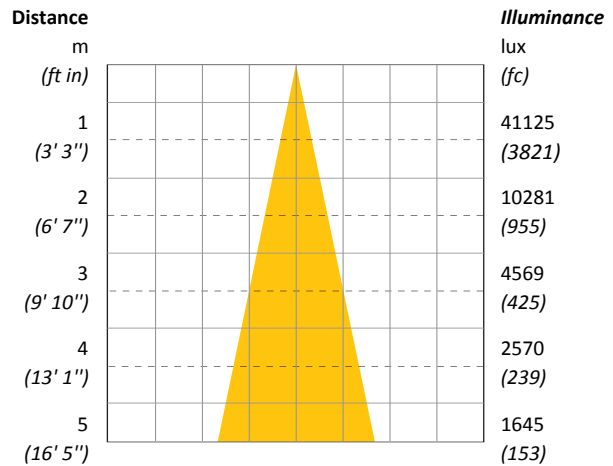

ODEON FLOOD

MINI RGBW

- I** DIAGRAMMI FOTOMETRICI
- GB** PHOTOMETRIC DIAGRAMMS
- F** DIAGRAMMES PHOTOMETRIQUES

- D** FOTOMETRICHE DIAGRAMME
- E** DIAGRAMAS FOTOMÉTRICOS

C71281 - ODEON FLOOD MINI RGBW 15° - TOTAL OUTPUT: 3500 lumens

C71286 - ODEON FLOOD MINI RGBW 25° - TOTAL OUTPUT: 3300 lumens

C71291 - ODEON FLOOD MINI RGBW 35° - TOTAL OUTPUT: 3450 lumens

ODEON FLOOD

MINI TW

- I** DIAGRAMMI FOTOMETRICI
- GB** PHOTOMETRIC DIAGRAMMS
- F** DIAGRAMMES PHOTOMETRIQUES

- D** FOTOMETRICHE DIAGRAMME
- E** DIAGRAMAS FOTOMÉTRICOS

C71282 - ODEON FLOOD MINI TW 15° - TOTAL OUTPUT: 4650 lumens

C71287 - ODEON FLOOD MINI TW 25° - TOTAL OUTPUT: 4370 lumens

C71292 - ODEON FLOOD MINI TW 35° - TOTAL OUTPUT: 4570 lumens

ODEON FLOOD

MINI W

- I** DIAGRAMMI FOTOMETRICI
- GB** PHOTOMETRIC DIAGRAMMS
- F** DIAGRAMMES PHOTOMETRIQUES

- D** FOTOMETRICHE DIAGRAMME
- E** DIAGRAMAS FOTOMÉTRICOS

C71283 - ODEON FLOOD MINI W 15° - TOTAL OUTPUT: 7100 lumens