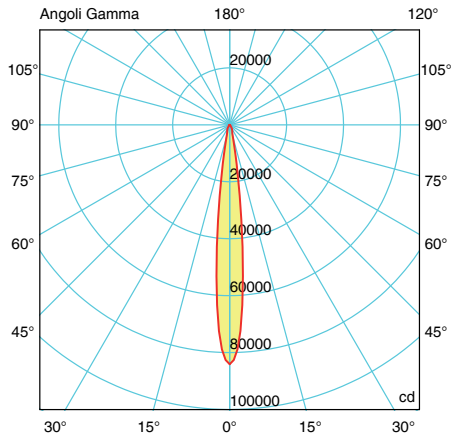

ODEON FLOOD

MINI RGBW

- I** DIAGRAMMI FOTOMETRICI
- GB** PHOTOMETRIC DIAGRAMMS
- F** DIAGRAMMES PHOTOMETRIQUES

- D** FOTOMETRICHE DIAGRAMME
- E** DIAGRAMAS FOTOMÉTRICOS

C71281 - ODEON FLOOD MINI RGBW 15° - TOTAL OUTPUT: 3500 lumens

C71286 - ODEON FLOOD MINI RGBW 25° - TOTAL OUTPUT: 3300 lumens

C71291 - ODEON FLOOD MINI RGBW 35° - TOTAL OUTPUT: 3450 lumens

ODEON FLOOD

MINI TW

- I** DIAGRAMMI FOTOMETRICI
- GB** PHOTOMETRIC DIAGRAMMS
- F** DIAGRAMMES PHOTOMETRIQUES

- D** FOTOMETRICHE DIAGRAMME
- E** DIAGRAMAS FOTOMÉTRICOS

C71282 - ODEON FLOOD MINI TW 15° - TOTAL OUTPUT: 4650 lumens

C71287 - ODEON FLOOD MINI TW 25° - TOTAL OUTPUT: 4370 lumens

C71292 - ODEON FLOOD MINI TW 35° - TOTAL OUTPUT: 4570 lumens

ODEON FLOOD

MINI W

- I** DIAGRAMMI FOTOMETRICI
- GB** PHOTOMETRIC DIAGRAMMS
- F** DIAGRAMMES PHOTOMETRIQUES

- D** FOTOMETRICHE DIAGRAMME
- E** DIAGRAMAS FOTOMÉTRICOS

C71283 - ODEON FLOOD MINI W 15° - TOTAL OUTPUT: 7100 lumens