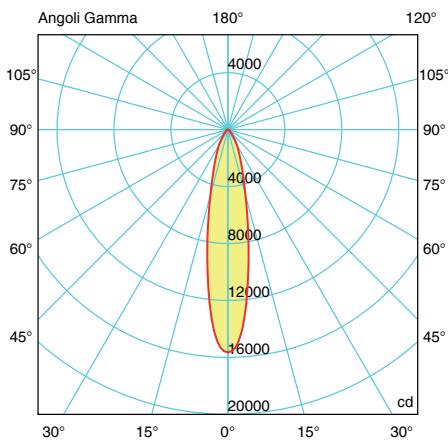

ODEON FLOOD

MINI RGBW

- I** DIAGRAMMI FOTOMETRICI
- GB** PHOTOMETRIC DIAGRAMMS
- F** DIAGRAMMES PHOTOMETRIQUES

- D** FOTOMETRICHE DIAGRAMME
- E** DIAGRAMAS FOTOMÉTRICOS

C71281 - ODEON FLOOD MINI RGBW 15° - TOTAL OUTPUT: 3500 lumens

C71286 - ODEON FLOOD MINI RGBW 25° - TOTAL OUTPUT: 3300 lumens

C71291 - ODEON FLOOD MINI RGBW 35° - TOTAL OUTPUT: 3450 lumens

ODEON FLOOD

MINI TW

- I** DIAGRAMMI FOTOMETRICI
- GB** PHOTOMETRIC DIAGRAMMS
- F** DIAGRAMMES PHOTOMETRIQUES

- D** FOTOMETRICHE DIAGRAMME
- E** DIAGRAMAS FOTOMÉTRICOS

C71282 - ODEON FLOOD MINI TW 15° - TOTAL OUTPUT: 4650 lumens

C71287 - ODEON FLOOD MINI TW 25° - TOTAL OUTPUT: 4370 lumens

C71292 - ODEON FLOOD MINI TW 35° - TOTAL OUTPUT: 4570 lumens

ODEON FLOOD

MINI W

- I** DIAGRAMMI FOTOMETRICI
- GB** PHOTOMETRIC DIAGRAMMS
- F** DIAGRAMMES PHOTOMETRIQUES

- D** FOTOMETRICHE DIAGRAMME
- E** DIAGRAMAS FOTOMÉTRICOS

C71283 - ODEON FLOOD MINI W 15° - TOTAL OUTPUT: 7100 lumens