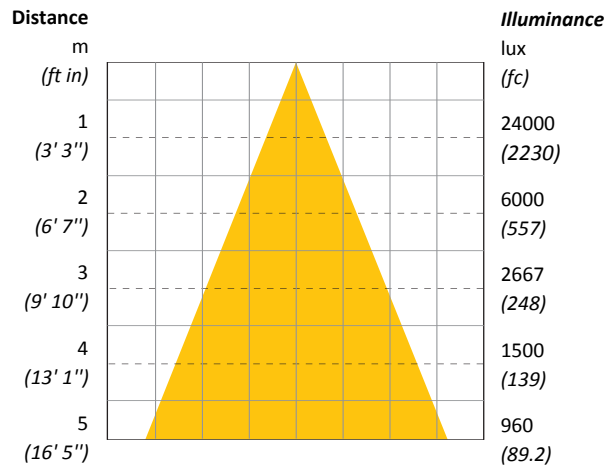

C71288 - ODEON FLOOD MINI W 25° - TOTAL OUTPUT: 6700 lumens