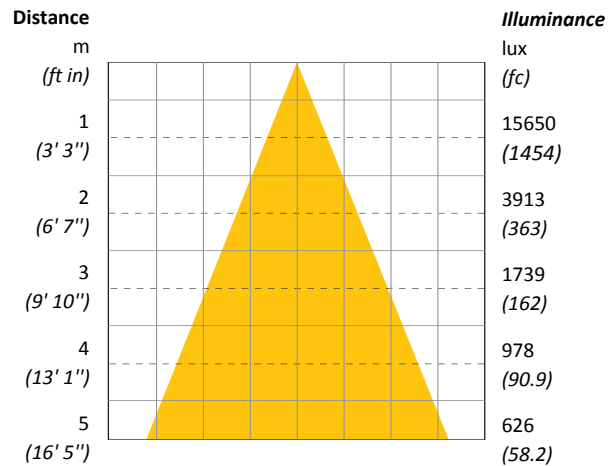

ODEON FLOOD

MINI RGBW

- I** DIAGRAMMI FOTOMETRICI
- GB** PHOTOMETRIC DIAGRAMMS
- F** DIAGRAMMES PHOTOMETRIQUES

- D** FOTOMETRICHE DIAGRAMME
- E** DIAGRAMAS FOTOMÉTRICOS

C71281 - ODEON FLOOD MINI RGBW 15° - TOTAL OUTPUT: 3500 lumens

C71286 - ODEON FLOOD MINI RGBW 25° - TOTAL OUTPUT: 3300 lumens

C71291 - ODEON FLOOD MINI RGBW 35° - TOTAL OUTPUT: 3450 lumens

ODEON FLOOD

MINI TW

- I** DIAGRAMMI FOTOMETRICI
- GB** PHOTOMETRIC DIAGRAMMS
- F** DIAGRAMMES PHOTOMETRIQUES

- D** FOTOMETRICHE DIAGRAMME
- E** DIAGRAMAS FOTOMÉTRICOS

C71282 - ODEON FLOOD MINI TW 15° - TOTAL OUTPUT: 4650 lumens

C71287 - ODEON FLOOD MINI TW 25° - TOTAL OUTPUT: 4370 lumens

C71292 - ODEON FLOOD MINI TW 35° - TOTAL OUTPUT: 4570 lumens