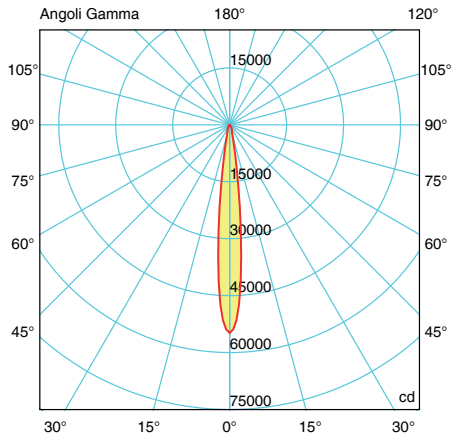

ODEON FLOOD

MINI RGBW

- I** DIAGRAMMI FOTOMETRICI
- GB** PHOTOMETRIC DIAGRAMMS
- F** DIAGRAMMES PHOTOMETRIQUES

- D** FOTOMETRICHE DIAGRAMME
- E** DIAGRAMAS FOTOMÉTRICOS

C71281 - ODEON FLOOD MINI RGBW 15° - TOTAL OUTPUT: 3500 lumens

C71286 - ODEON FLOOD MINI RGBW 25° - TOTAL OUTPUT: 3300 lumens

C71291 - ODEON FLOOD MINI RGBW 35° - TOTAL OUTPUT: 3450 lumens

ODEON FLOOD

MINI TW

- I** DIAGRAMMI FOTOMETRICI
- GB** PHOTOMETRIC DIAGRAMMS
- F** DIAGRAMMES PHOTOMETRIQUES

- D** FOTOMETRICHE DIAGRAMME
- E** DIAGRAMAS FOTOMÉTRICOS

C71282 - ODEON FLOOD MINI TW 15° - TOTAL OUTPUT: 4650 lumens

C71287 - ODEON FLOOD MINI TW 25° - TOTAL OUTPUT: 4370 lumens

C71292 - ODEON FLOOD MINI TW 35° - TOTAL OUTPUT: 4570 lumens

ODEON FLOOD

MINI W

- I** DIAGRAMMI FOTOMETRICI
- GB** PHOTOMETRIC DIAGRAMMS
- F** DIAGRAMMES PHOTOMETRIQUES

- D** FOTOMETRICHE DIAGRAMME
- E** DIAGRAMAS FOTOMÉTRICOS

C71283 - ODEON FLOOD MINI W 15° - TOTAL OUTPUT: 7100 lumens