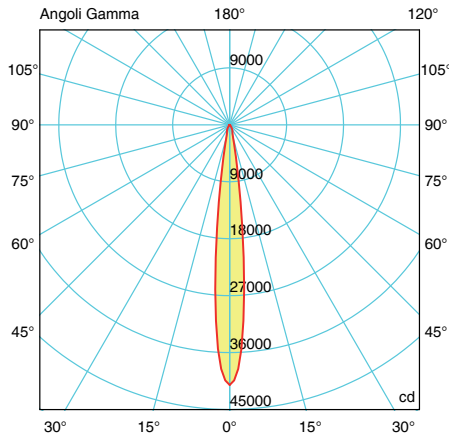

ODEON FLOOD

MINI RGBW

- I** DIAGRAMMI FOTOMETRICI
- GB** PHOTOMETRIC DIAGRAMMS
- F** DIAGRAMMES PHOTOMETRIQUES

- D** FOTOMETRICHE DIAGRAMME
- E** DIAGRAMAS FOTOMÉTRICOS

C71281 - ODEON FLOOD MINI RGBW 15° - TOTAL OUTPUT: 3500 lumens

C71286 - ODEON FLOOD MINI RGBW 25° - TOTAL OUTPUT: 3300 lumens

C71291 - ODEON FLOOD MINI RGBW 35° - TOTAL OUTPUT: 3450 lumens

ODEON FLOOD

MINI TW

- I** DIAGRAMMI FOTOMETRICI
- GB** PHOTOMETRIC DIAGRAMMS
- F** DIAGRAMMES PHOTOMETRIQUES

- D** FOTOMETRICHE DIAGRAMME
- E** DIAGRAMAS FOTOMÉTRICOS

C71282 - ODEON FLOOD MINI TW 15° - TOTAL OUTPUT: 4650 lumens

C71287 - ODEON FLOOD MINI TW 25° - TOTAL OUTPUT: 4370 lumens

C71292 - ODEON FLOOD MINI TW 35° - TOTAL OUTPUT: 4570 lumens

ODEON FLOOD

MINI W

- I** DIAGRAMMI FOTOMETRICI
- GB** PHOTOMETRIC DIAGRAMMS
- F** DIAGRAMMES PHOTOMETRIQUES

- D** FOTOMETRICHE DIAGRAMME
- E** DIAGRAMAS FOTOMÉTRICOS

C71283 - ODEON FLOOD MINI W 15° - TOTAL OUTPUT: 7100 lumens